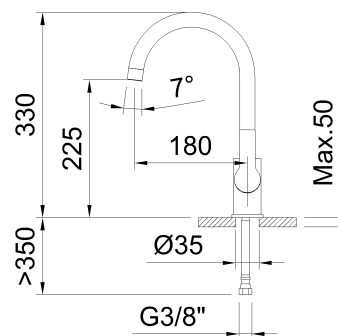

# clever

ROBINETTERIE SALLE DE BAIN & CUISINE

**RÉF:** 62852

**DESCRIPTION:** Mitigeur évier avec aérateur, bec orientable et flexibles de raccordement 3/8" >350mm.

**SERIE:** GO!2

**EAN:** 8425144282570

**IMAGE DU PRODUIT:**

**DESSIN TECHNIQUE:**

**FINITION:**

Gunmetal brossé PVD

**GARANTIE:**

**PIÈCES DE RECHANGE:**

**61217**  
Aérateur

**96205**  
Cartouche  
céramique 35

**98772**  
Easyfix