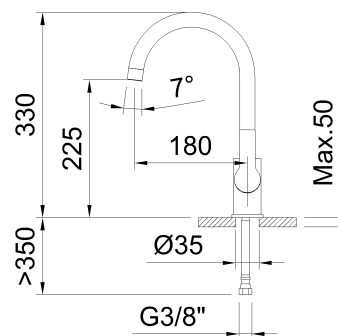

# clever

ROBINETTERIE SALLE DE BAIN & CUISINE

**RÉF:** 62853

**DESCRIPTION:** Mitigeur évier avec aérateur, bec orientable et flexibles de raccordement 3/8" >350mm.

**SERIE:** GO!2

**EAN:** 8425144282587

**IMAGE DU PRODUIT:**

**DESSIN TECHNIQUE:**

**FINITION:**

Or brossé PVD

**GARANTIE:**

**PIÈCES DE RECHANGE:**

**62243**  
Aérateur

**96205**  
Cartouche  
céramique 35

**98772**  
Easyfix