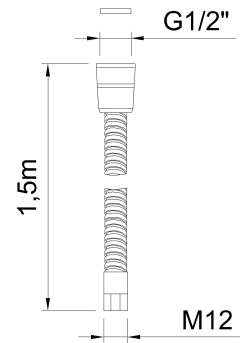

clever

ROBINETTERIE SALLE DE BAIN & CUISINE

RÉF: 96117

DESCRIPTION: Flexible.

SERIE: CLEVER CYR

GAMME:
COMPLEMENTOS Y
RECAMBIOS

EAN: 8425144961178

NORME: UNE-EN 1113

IMAGE DU PRODUIT:

DESSIN TECHNIQUE:

GARANTIE: