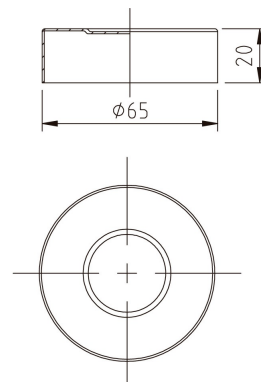

DESSIN TECHNIQUE: