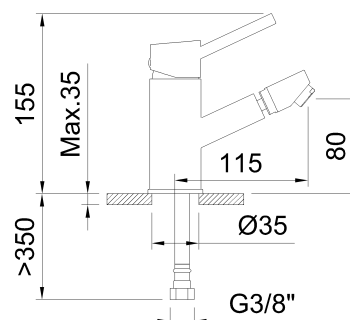

clever

G R I F E R Í A

REF: 93511

DESCRIPCIÓN: Bidé monomando con aireador a rótula y flexibles 3/8" >350mm.

SERIE: CAIMAN URBAN

GAMA: STYLES

EAN: 8425144935117

NORMATIVA: UNE 19703, UNE-EN 817

IMAGEN PRODUCTO:

DIBUJO TÉCNICO:

ACABADO:

Cromado

GARANTÍA:

CERTIFICACIONES:

RECAMBIOS:

96202
Aireador

97372
Cartucho cerámico
35

96223
Maneta

TECNOLOGÍAS:

Cartucho con apertura en 2 posiciones

clever

G R I F E R Í A

EXPLOSIONADO: