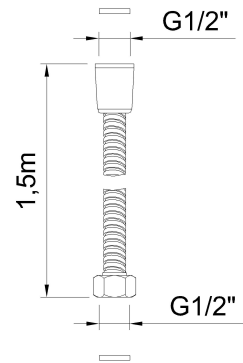

clever

ROBINETTERIE SALLE DE BAIN & CUISINE

RÉF: 62232

DESCRIPTION: Flexible. 1,5m

SERIE: HIDROCLEVER

GAMME: HIDROCLEVER

EAN: 8425144272205

NORME: UNE-EN 1113

IMAGE DU PRODUIT:

DESSIN TECHNIQUE:

FINITION:

Noir mat

MATÉRIEL:

GARANTIE: