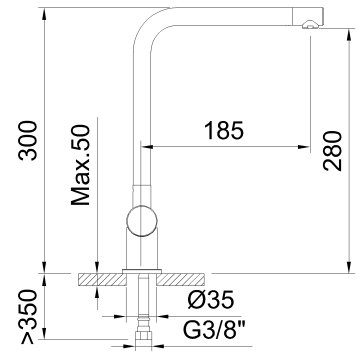

clever

ROBINETTERIE SALLE DE BAIN & CUISINE

RÉF: 62329

DESCRIPTION: Mitigeur évier avec aérateur, bec orientable et flexibles de raccordement 3/8" >350mm.

SERIE: NEXUS

GAMME: STYLES

EAN: 8425144276081

IMAGE DU PRODUIT:

DESSIN TECHNIQUE:

FINITION:

Noir mat

MATÉRIEL:

GARANTIE:

CERTIFICATIONS:

PIÈCES DE RECHANGE:

62348
Base

62373
Manette

62377
Bec

62395
Cartouche
céramique 25

TECHNOLOGIES:

Facilité d'installation

Sans plomb