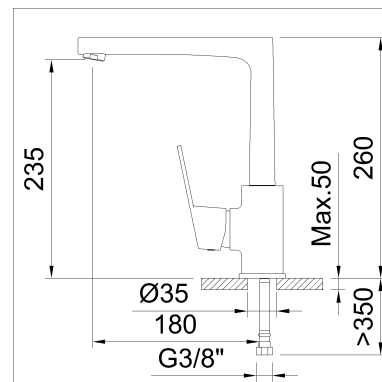

clever

ROBINETTERIE SALLE DE BAIN & CUISINE

RÉF: 62241

DESCRIPTION: Mitigeur évier avec aérateur, bec orientable et flexibles de raccordement 3/8" >350mm.

SERIE: PANAM EVO XTREME

GAMME: STYLES PRO

EAN: 8425144273387

IMAGE DU PRODUIT:

DESSIN TECHNIQUE:

FINITION:

Chromé

GARANTIE:

CERTIFICATIONS:

EPD[®]

PIÈCES DE RECHANGE: