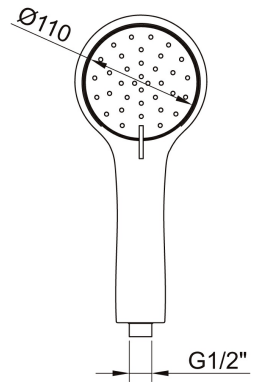

clever

ROBINETTERIE SALLE DE BAIN & CUISINE

RÉF: 61044

DESCRIPTION: Douchette Up! Urban Ø110mm.

SERIE: HIDROCLEVER

GAMME: HIDROCLEVER

EAN: 8425144238966

IMAGE DU PRODUIT:

DESSIN TECHNIQUE:

FINITION:

Noir mat

MATÉRIEL:

NOMBRE DE JETS:

GARANTIE:

TECHNOLOGIES:

Emballage avec trou inclus