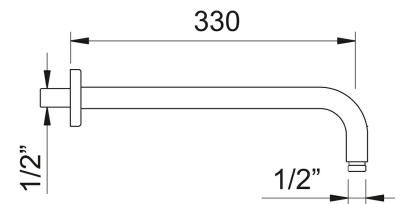

clever

ROBINETTERIE SALLE DE BAIN & CUISINE

RÉF: 61114

DESCRIPTION: Bras pour tête de douche murale Luzia 330mm.

SERIE: HIDROCLEVER

GAMME: HIDROCLEVER

EAN: 8425144240709

IMAGE DU PRODUIT:

DESSIN TECHNIQUE:

FINITION:

Noir mat

MATÉRIEL:

GARANTIE: