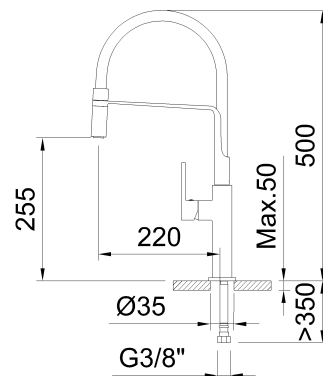

# clever

G R I F E R Í A

**REF:** 60144

**DESCRIPCIÓN:** Fregadero monomando con aireador, caño giratorio y flexibles 3/8" >350mm.

**SERIE:** CHEF

**GAMA:** PLATINUM

**EAN:** 8425144181477

**NORMATIVA:** UNE 19703, UNE-EN 817

**IMAGEN PRODUCTO:**

**DIBUJO TÉCNICO:**

**ACABADO:**

Níquel cepillado PVD

**GARANTÍA:**

**CERTIFICACIONES:**

**RECAMBIOS:**

**60710**  
Aireador