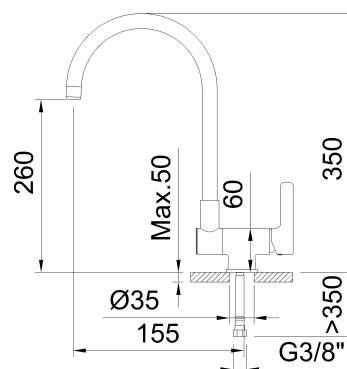

clever

G R I F E R I A

REF: 60152

DESCRIPCIÓN: Fregadero monomando con aireador, caño abatible 180°, caño conformado giratorio y flexibles 3/8" >350mm.

SERIE: ABATIBLE

GAMA: STYLES

EAN: 8425144181569

NORMATIVA: UNE 19703,UNE-EN 817

IMAGEN PRODUCTO:

DIBUJO TÉCNICO:

ACABADO:

Cromado

GARANTÍA:

RECAMBIOS:

60687
Aireador

99656
Cartucho cerámico
35

95249
Maneta

97688
Superfix

TECNOLOGÍAS:

Grifería de apertura en frío

Cartucho con apertura en 2 posiciones

Anti-movimiento para fregaderos

clever

G R I F E R I A