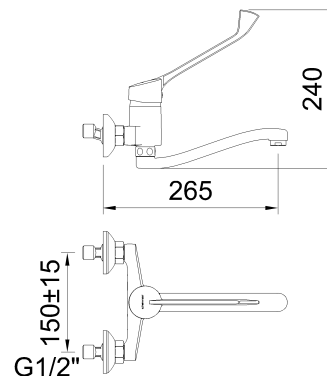

clever

G R I F E R I A

REF: 99216

DESCRIPCIÓN: Fregadero monomando mural con aireador, con palanca gerontológica y caño giratorio.

SERIE: S12 URBAN

GAMA: COLECTIVIDADES

EAN: 8425144159926

NORMATIVA: UNE 19703, UNE-EN 817

IMAGEN PRODUCTO:

DIBUJO TÉCNICO:

ACABADO:

Cromado

GARANTÍA:

CERTIFICACIONES:

RECAMBIOS:

60686
Aireador

98025
Caño

98237
Cartucho cerámico
40

99217
Maneta

TECNOLOGÍAS:

Accionamiento mediante el codo

clever

G R I F F E R I A

EXPLOSIONADO: