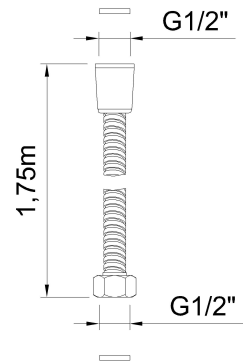

clever

ROBINETTERIE SALLE DE BAIN & CUISINE

RÉF: 60795

DESCRIPTION: Flexible. 1,75m

SERIE: HIDROCLEVER

GAMME: HIDROCLEVER

EAN: 8425144205142

NORME: UNE-EN 1113

IMAGE DU PRODUIT:

DESSIN TECHNIQUE:

FINITION:

Noir mat

MATÉRIEL:

GARANTIE: