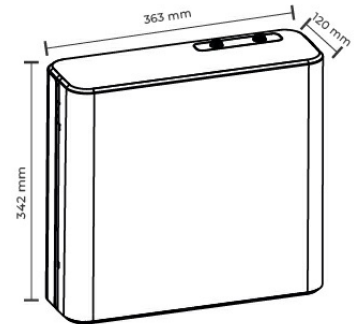

GARANTIE:

PIÈCES DE RECHANGE:

61434
Filtre

61535
Filtre

TECHNOLOGIES:

Eau traitée sans contact avec les parties métalliques du mitigeur

Robinetts d'équipement de qualité de l'eau