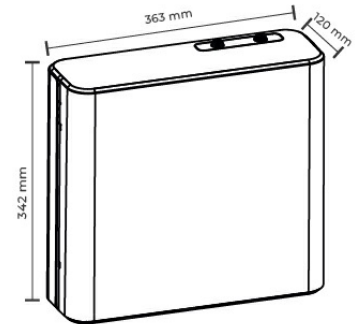

Inclus:

61480

DESSIN TECHNIQUE: