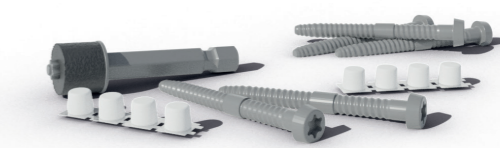

### Bewerkbaar als hout

Unipanel kan worden bewerkt met reguliere hout-  
bewerkingsgereedschappen en de mogelijkheden zijn  
talrijk. Zo kunt u het materiaal (schuin) frezen, zagen,  
boren, schuren, schroeven, tackeren, lijmen en op-  
dikken. Ook het maken van een halfhoutverbinding of  
verstek gezaagde hoeken behoren tot de mogelijkheden.

Het bitje, dat speciaal is ontwikkeld voor de Unipanel  
schroeven, zorgt ervoor dat de schroeven in het paneel  
worden verzonken en dat het paneel niet beschadigd  
tijdens het schroeven.

De Unipanel afwerkdopjes, die van hetzelfde materiaal  
gemaakt zijn als het paneel zelf, passen dankzij hun  
conische vorm precies in het schroefgat en zorgen  
zo voor een onzichtbare afwerking.