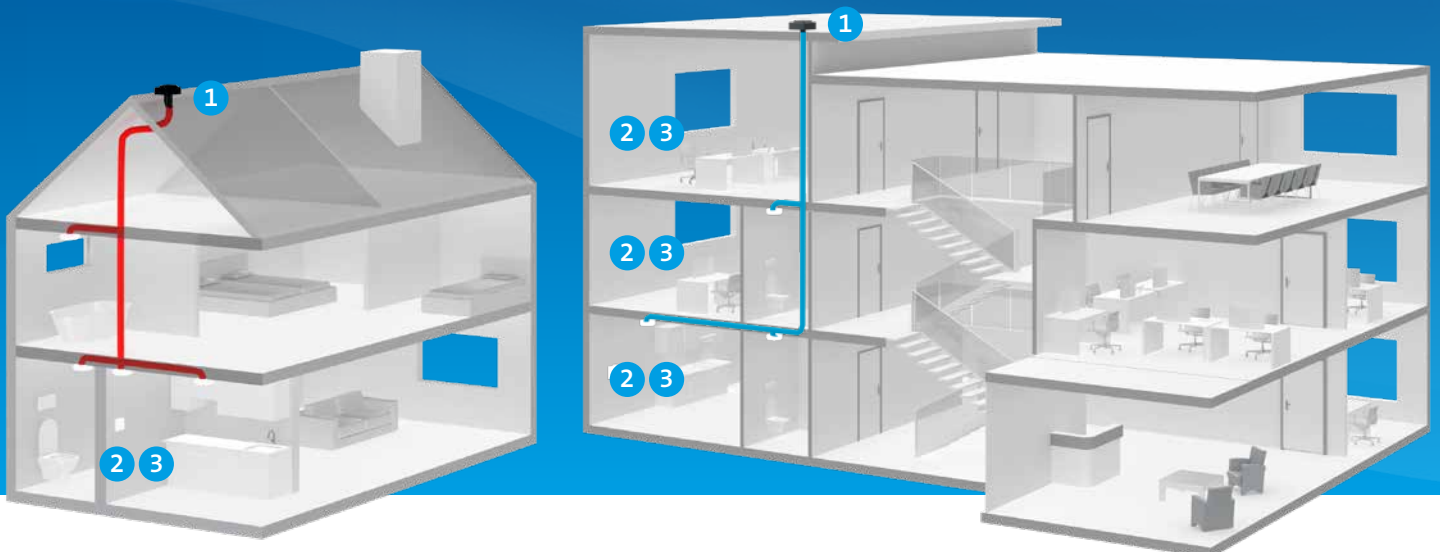

Ideaal voor woningbouw

Comfortabel wonen begint met een buitengewoon binnenklimaat. De MPV-10 pijpdakventilator brengt bewoners geruisloos en energiezuinig gezonde frisse lucht. Hij neemt onderdaks geen ruimte in beslag en is daardoor ideaal voor woningbouw. De MPV-10WR variant is geschikt voor RF vraaggestuurde ventilatie. Als toebehoren is een CO₂-bediening en/of ruimtesensor leverbaar (enkel type WR).

Uitvoering MPV-10WR

Naast bovenstaande kenmerken:

- Is voorzien van een radiografische afstandsbediening en ontvanger
- Standaard uitgevoerd in 4 standen:
Hoog/midden/laag/afwezig
- Snoer met randaarde stekker en aardpen aansluiting
- Geen bedrading tussen woonhuisventilator en bediening
- CO₂ sturing mogelijk