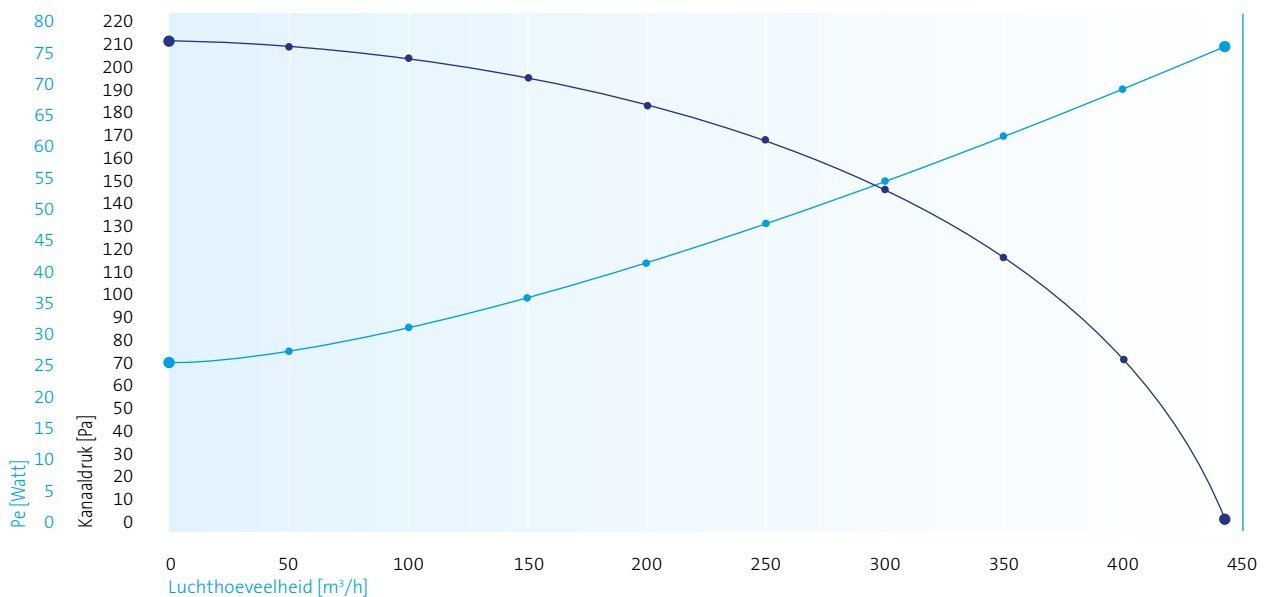

Stand	Curve A	PWM control (analog)	Luchtopbrengst	Externe opvoerhoogte	Opgenomen vermogen	Opgenomen Stroom	Cos φ	Geluidsvermogen Aanzuigzijde	Geluidsvermogen Toestel behuizing
	Instelling [Nummer]	Qv [%]	Qv [m³/h]	Pf [Pa]	Pe [Watt]	In [A]	[Cos φ]	LwA [dB(A)]	LwA [dB(A)]
Laag	1c	26	80	8	4	0,07	0,3	30	30
Laag	2c	38	119	17	7	0,09	0,3	41	39
Midden	3c	30	92	10	5	0,07	0,3	35	34
Midden	4c	42	130	21	7	0,1	0,3	44	44
Midden	5c	48	146	26	9	0,11	0,4	47	46
Midden	6c	52	160	32	11	0,13	0,4	50	48
Midden	7c	55	171	36	12	0,14	0,4	51	50
Midden	8c	62	191	45	15	0,17	0,4	54	53
Midden	9c	65	210	55	18	0,2	0,4	56	55
Midden	10c	70	228	63	22	0,24	0,4	58	57
Hoog	11c	50	155	29	10	0,12	0,4	48	47
Hoog	12c	65	210	55	18	0,2	0,4	56	55
Hoog	13c	70	228	63	22	0,24	0,4	58	57
Hoog	14c	77	252	78	28	0,3	0,4	61	60
Hoog	15c	83	272	90	34	0,34	0,4	62	62
Hoog	16c	88	288	101	39	0,39	0,4	64	63
Hoog	17c	94	309	117	48	0,46	0,5	66	65
Hoog	18c	100	341	141	62	0,57	0,5	68	67

Meetresultaten lucht, max prestaties