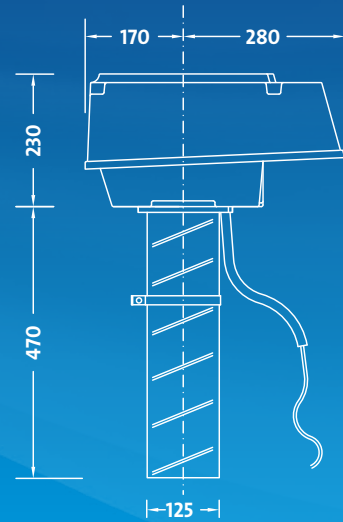

Vooraanzicht

Zijaanzicht

MAATVOERING

SPECIFICATIES

Type		MPV-10W *	MPV-10WR *
Energie label		D*	B**
Artikelnummer		21100175	21100190
Aansluitdiameter	mm	125	125
Aansluitspanning	V	230	230
Vermogen	W	4/10/28	4/10/28
Max. luchtopbrengst	m ³ /h	380/100pa	380/100pa
Regelaar		Excl.CV-3/Sensor	Incl. RF bediening en RF ontvanger
Aantal standen		3	3