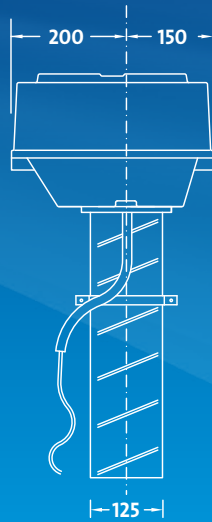

Vooraanzicht

Zijaanzicht

MAATVOERING

SPECIFICATIES

Type		MPV-10W *	MPV-10WR *
Energie label		D*	B**
Artikelnummer		21100175	21100190
Aansluitdiameter	mm	125	125
Aansluitspanning	V	230	230
Vermogen	W	4/10/28	4/10/28
Max. luchtopbrengst	m ³ /h	380/100pa	380/100pa
Regelaar		Excl.CV-3/Sensor	Incl. RF bediening en RF ontvanger
Aantal standen		3	3