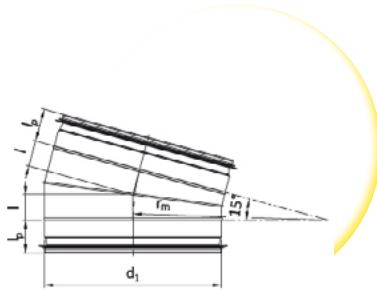

# SB - 15°

Segmentbocht - 15°

Diameters 224 - 1250

Rubberen afdichting

## Leverbare afmetingen

artikelnummer	naam	d1 (mm)	l (mm)	lp (mm)	rm (mm)	gewicht (kg)
5050000013	SB 224 15	224	30	45	224	0,52
5050000018	SB 250 15	<b>250</b>	33	46	250	0,57
5050000023	SB 280 15	280	36	45	280	1,00
5050000028	SB 300 15	300	39	45	300	1,20
5050000033	SB 315 15	<b>315</b>	41	45	315	1,30
5050000038	SB 355 15	355	47	55	355	2,20
5050000043	SB 400 15	<b>400</b>	53	55	400	2,90
5050000048	SB 450 15	450	60	55	450	3,00
5050000053	SB 500 15	<b>500</b>	66	55	500	3,50
5050000058	SB 560 15	560	73	55	560	4,00
5050000063	SB 630 15	<b>630</b>	84	55	630	4,80
5050000067	SB 710 15	710	95	100	710	5,70
5050000071	SB 800 15	<b>800</b>	105	100	800	6,80
5050000075	SB 1000 15	<b>1000</b>	132	100	1000	11,60
5050000558	SB 1250 15	<b>1250</b>	164	100	1250	16,50