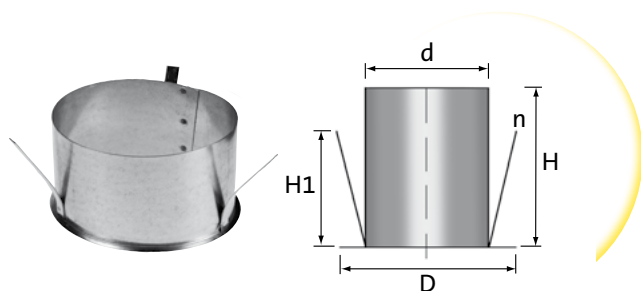

VMB

Montagebus

Diameters 100 - 200

Met montagelippen

Leverbare afmetingen

artikelnummer	naam	d (mm)	D (mm)	H (mm)	H1 (mm)	n* aantal	gewicht (kg)
8250000000	VMB 100	100	130	80	60	3	0,15
8250000001	VMB 125	125	155	80	60	3	0,20
8250000002	VMB 160	160	190	80	60	3	0,27
8250000003	VMB 200	200	230	80	60	3	0,35

*Lipjes, om te buigen: voor een snelle montage in bijvoorbeeld een plafondplaat in het systeemplafond.

Voor een snelle montage kunt u de flexibele slang met behulp van een GUSO ring monteren op de montagebus.