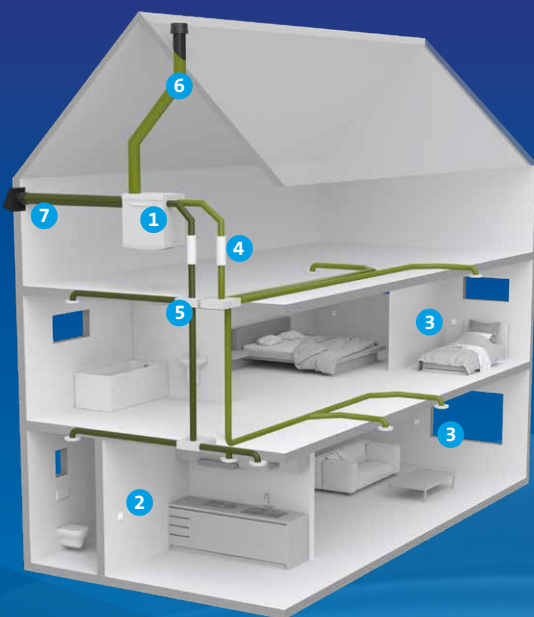

De Orcon CO₂ inbouw-bedieningssensor 15RF

BEDIENINGSGEMAK EN COMFORT, DAT IS WAAR DE ORCON CO₂ INBOUW-BEDIENINGSSENSOR VOOR STAAT. EEN SAMENVOEGING VAN DE AFSTANDBEDIENING EN DE CO₂ RUIMTESENSOR IN COMBINATIE MET DE NIEUWSTE RF EN CO₂ MEET TECHNOLOGIE. DE VOCHTSENSOR, DIE STANDAARD IN DE WOONHUIS-TOESTELLEN VAN ORCON IS INGEBOUWD, MAKEN HET EEN SLIMME TOTAALOPLOSSING. MET DEZE BEDIENING EN SENSOR IS DE BEWONER IN STAAT OM DE WONING VAN EEN BUITENGEWOON BINNENKLIMAAT TE VOORZIEN. STUREN OP CO₂ EN HANDMATIG KUNNEN KIEZEN VOOR EEN GEWENSTE VENTILATIESTAND, JE DOET HET MET ÉÉN DRUK OP DE KNOP.

Draadloze communicatie

De CO₂ inbouw-bedieningssensor communiceert draadloos met het toestel, wordt gevoed met 230V en is toepasbaar op Orcon MVS-15RH en HRC-Max en Smart serie toestellen.

Kenmerken

- Voor montage in standaard inbouw doos
- 2 in 1: gezonde lucht en bedieningsgemak
- Hoogste EPC/BENG winst in combinatie met de beste gelijkwaardigheidsverklaringen
- Geeft stand en status ventilatiesysteem weer
- Past in elk vierkant 55mm afdekraam
- Draadloze communicatie, 230V gevoed
- LED's dimmen automatisch
- Keert automatisch terug naar vraaggestuurd ventileren

Toebehoren

	Woonkamer	CO₂ inbouw-bedieningssensor 15RF Bediening en CO ₂ sensor in één. Wordt in de woonkamer geplaatst als centrale bedieningseenheid.
	Badkamer	Vochtsensor Zit standaard ingebouwd in de MVS-15RH en HRC-Max en Smart uitvoering. Schakelt automatisch op vocht bij douchen.
	Slaapkamer	CO₂ inbouw-bedieningssensor 15RF Voor een buitengewoon binnenklimaat worden in de slaapkamers CO ₂ inbouw- bedieningssensoren 15RF geplaatst.
	Keuken	Afstandsbediening 15RF Bij toepassing van een motorloze wasemkap kan voor de bediening hiervan een Afstandsbediening 15RF geplaatst worden.