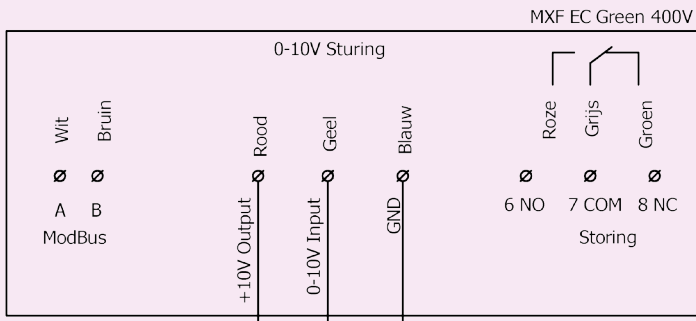

MXF 450 EC Green

Technische specificaties

Maatvoering MXF

Maatvoering dakopstanden

Aansluitschema's

Meer informatie

T +31(0)38 33 70 833

Ned Air bv