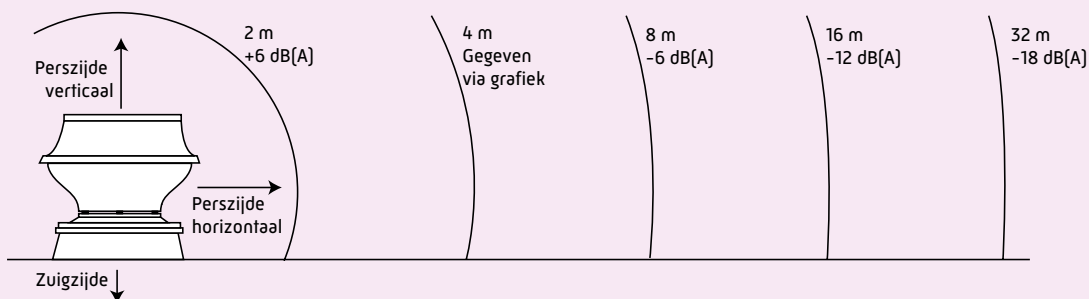

Geluidsvermogens zuigzijde dB ref 10⁻¹² Watt

Ventilatortype	Toerental* [min⁻¹]	[Hz]	125 [dB]	250 [dB]	500 [dB]	1k [dB]	2k [dB]	4k [dB]	8k [dB]
450 EC	1.380		70	69	69	71	64	63	47
450 EC + GDB 450	1.380		67	63	59	56	48	48	39

GDB = Geluiddemper. * Bij andere toerentallen bedraagt de correctie $50 \log \frac{n_0}{n_1}$ [dB]

Geluidsdruk op afstand