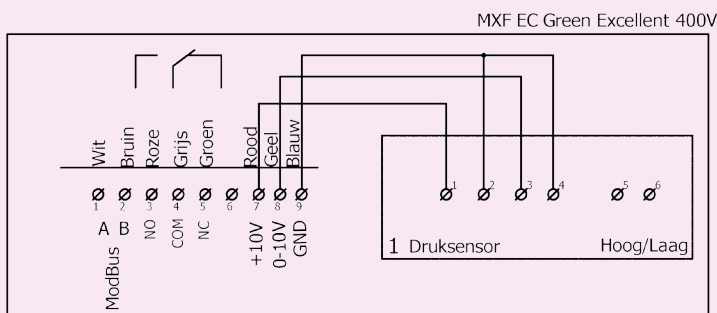

GDB = Geluiddemper. * Bij andere toerentallen bedraagt de correctie $50 \log \frac{n_0}{n_1}$ [dB]

Geluidsdruk op afstand

MXF EC Green Excellent

Belangrijkste eigenschappen

- Zelfregelend mechanisch ventilatiesysteem
- Standaard uitgevoerd met ingebouwde en elektrisch aangesloten druktransmitter
- Met de druktransmitter kan de onderdruk in het kanaal gemeten worden
- De interne regeling zorgt voor een constante druk in het kanaal
- De gewenste constante druk kan worden ingesteld via ingebouwde potmer (0-10V)
- MXF EC Green Excellent Plus; Ingebouwde digitale klok

MXF 450 EC Green

Technische specificaties

Maatvoering MXF

Maatvoering dakopstanden

Aansluitschema's

Meer informatie

T +31(0)38 33 70 833

Ned Air bv