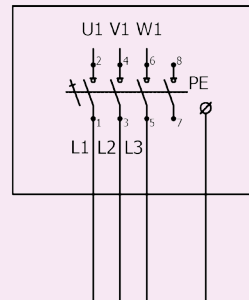

MXF 450 EC Green

Technische specificaties

Maatvoering MXF

Maatvoering dakopstanden

Aansluitschema's

Meer informatie

T +31(0)38 33 70 833

Ned Air bv