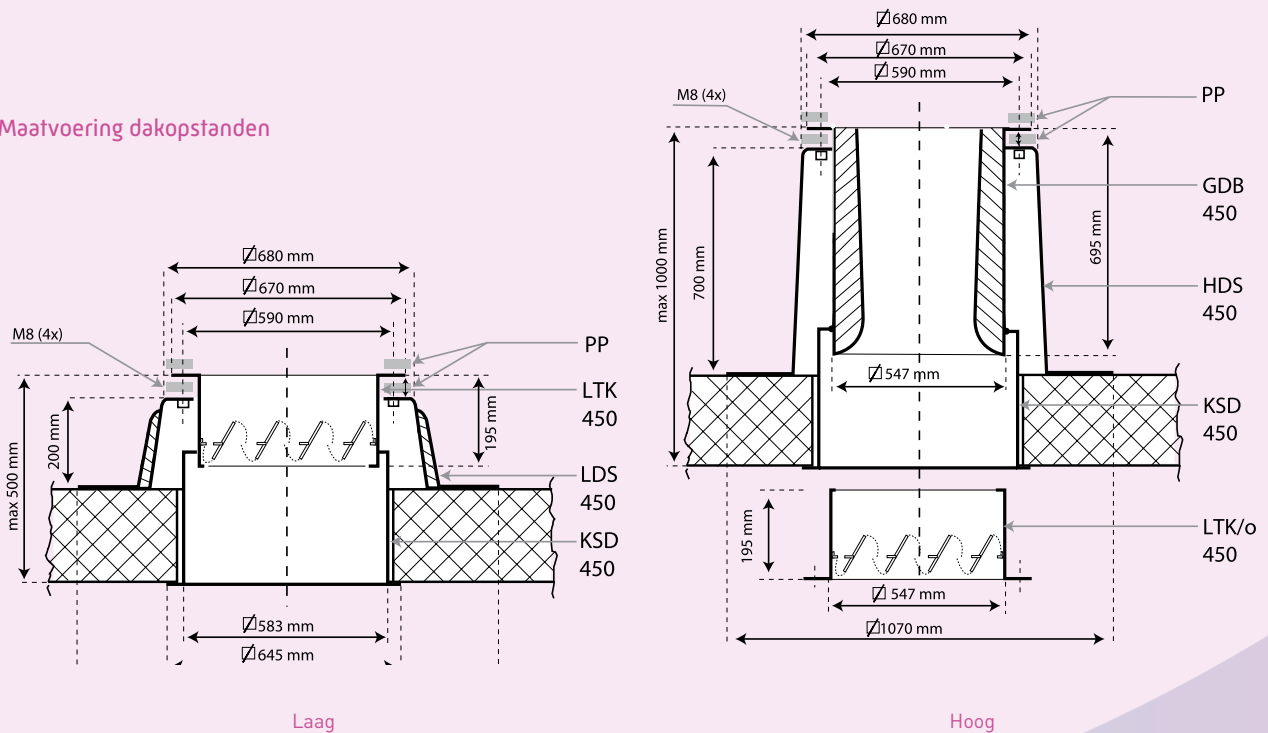

GDB = Geluiddemper. * Bij andere toerentallen bedraagt de correctie $50 \log \frac{n_0}{n_1}$ [dB]

Geluidsdruk op afstand

MXF EC Green Excellent

Belangrijkste eigenschappen

- Zelfregelend mechanisch ventilatiesysteem
- Standaard uitgevoerd met ingebouwde en elektrisch aangesloten druktransmitter
- Met de druktransmitter kan de onderdruk in het kanaal gemeten worden
- De interne regeling zorgt voor een constante druk in het kanaal
- De gewenste constante druk kan worden ingesteld via ingebouwde potmer (0-10V)
- MXF EC Green Excellent Plus; Ingebouwde digitale klok

MXF 450 EC Green

Technische specificaties

Maatvoering MXF

Maatvoering dakopstanden

Aansluitschema's

Meer informatie

T +31(0)38 33 70 833

Ned Air bv