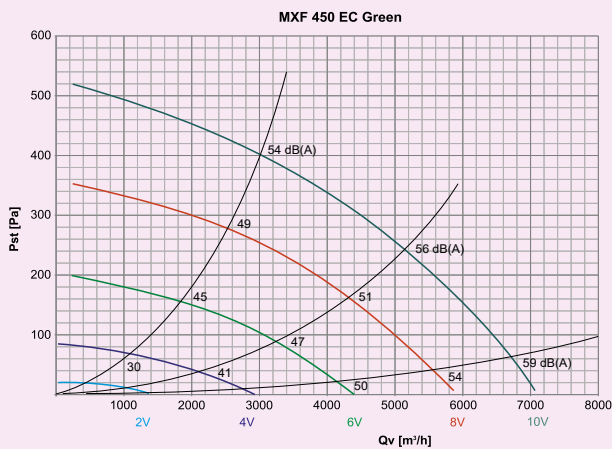

Exploded view

Onderdelen	
A	Beschermrooster
B	Motorkap
C	Bovenschaal
D	Ventilatorframe
E	EC motor + Mixed Flow waaier
F	Onderschaal
G	Voet
H	Voetplaat

Opties

Afstandsbediening (potmeter 0-10V)
MXFcompact regelaar
MXFwebbased regelaar
Modem (G4) + interface
Drukverschiltransmitter 0-10V + toebehoren
Kanaaltemperaturopnemer
Ruimtetemperaturopnemer
CO ₂ -transmitter, kanaalmontage
Ruimte CO ₂ -transmitter
Relatieve vochtigheid (RV) transmitter, kanaalmontage
Ruimte relatieve vochtigheid (RV) transmitter
MXF EC Green Plus; Ingebouwde digitale klok

Technische specificaties

400 V uitvoering								
Uitsturing	Qv	P st	Toerental	Stroom	Vermogen	cos phi	SFP	
(V)	(m³/h)	(Pa)	[min⁻¹]	(A)	(kW)		(W/m³/s)	
2	792	11	292	0,15	0,023	0,23	105	
4	1.771	52	577	0,24	0,087	0,53	177	
6	2.742	119	861	0,52	0,244	0,67	320	
8	3.649	210	1.134	1,02	0,537	0,76	530	
10	4.441	305	1.370	1,58	0,912	0,83	739	

Uitvoering	Gewicht
400 V	27 kg

Luchtdebiet en geluidsdruk

Vermogen

Geluidsvermogens zuigzijde dB ref 10⁻¹² Watt

Ventilatortype	Toerental* [min ⁻¹]	[Hz]	125 [dB]	250 [dB]	500 [dB]	1k [dB]	2k [dB]	4k [dB]	8k [dB]
450 EC	1.380		70	69	69	71	64	63	47
450 EC + GDB 450	1.380		67	63	59	56	48	48	39