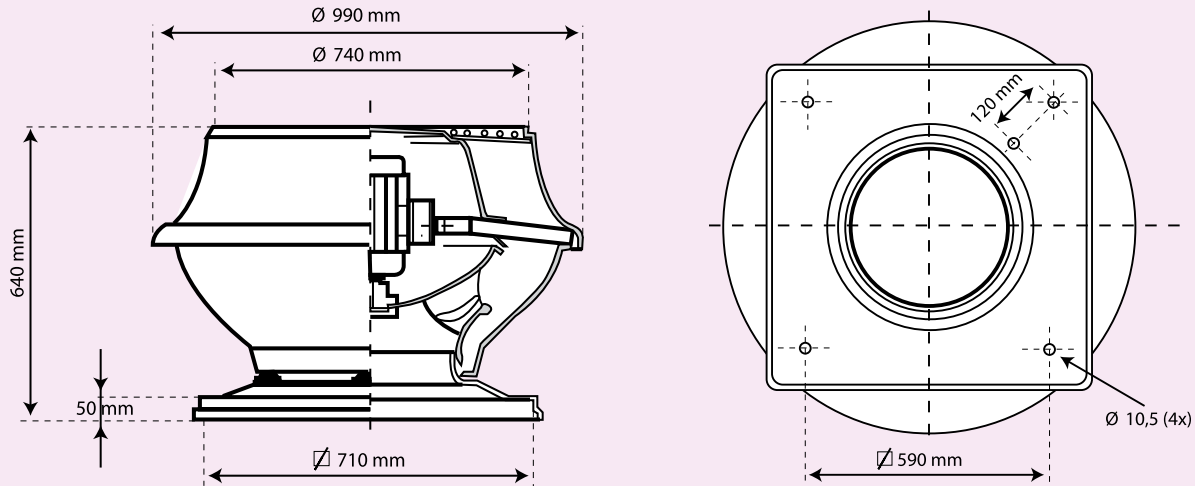

MXF 450 EC Green

Technische specificaties

Maatvoering MXF

Maatvoering dakopstanden

Aansluitschema's

Meer informatie

T +31(0)38 33 70 833

Ned Air bv