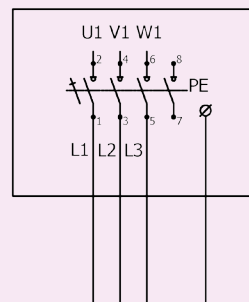

MXF 450 EC Green

Technische specificaties

Maatvoering MXF

Maatvoering dakopstanden

Aansluitschema's

Meer informatie

T +31(0)38 33 70 833

Ned Air bv