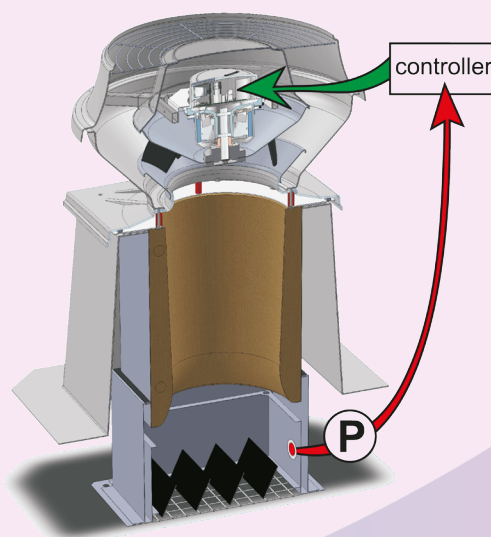

GDB = Geluiddemper. * Bij andere toerentallen bedraagt de correctie $50 \log \frac{n_0}{n_1}$ [dB]

Geluidsdruk op afstand

MXF EC Green Excellent

Belangrijkste eigenschappen

- Zelfregelend mechanisch ventilatiesysteem
- Standaard uitgevoerd met ingebouwde en elektrisch aangesloten druktransmitter
- Met de druktransmitter kan de onderdruk in het kanaal gemeten worden
- De interne regeling zorgt voor een constante druk in het kanaal
- De gewenste constante druk kan worden ingesteld via ingebouwde potmer (0-10V)
- MXF EC Green Excellent Plus; Ingebouwde digitale klok