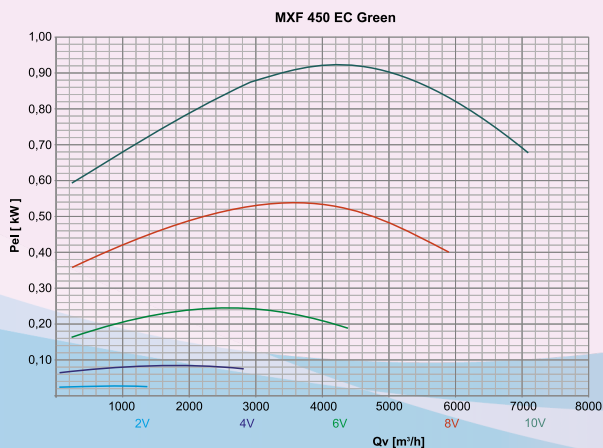

Technische specificaties

400 V uitvoering								
Uitsturing	Qv	P st	Toerental	Stroom	Vermogen	cos phi	SFP	
(V)	(m³/h)	(Pa)	[min⁻¹]	(A)	(kW)		(W/m³/s)	
2	792	11	292	0,15	0,023	0,23	105	
4	1.771	52	577	0,24	0,087	0,53	177	
6	2.742	119	861	0,52	0,244	0,67	320	
8	3.649	210	1.134	1,02	0,537	0,76	530	
10	4.441	305	1.370	1,58	0,912	0,83	739	

Uitvoering	Gewicht
400 V	27 kg

Luchtdebiet en geluidsdruk

Vermogen

Geluidsvermogens zuigzijde dB ref 10⁻¹² Watt

Ventilatortype	Toerental* [min ⁻¹]	[Hz]	125 [dB]	250 [dB]	500 [dB]	1k [dB]	2k [dB]	4k [dB]	8k [dB]
450 EC	1.380		70	69	69	71	64	63	47
450 EC + GDB 450	1.380		67	63	59	56	48	48	39