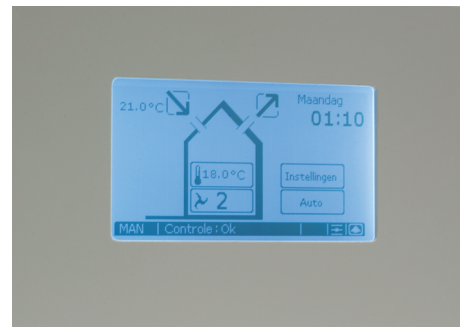

Comfocontrol (CC Luxe)

Belangrijke eigenschappen

- Centraal bedieningspaneel voor ventilatie en comfortunit
- Modern design
- Eenvoudig te bedienen
- Touch screen met pictogrammen
- Instelbaar week -en weekendprogramma

Algemeen

De Comfocontrol Luxe is een bedieningspaneel dat toepasbaar is op alle WHR Luxe units in combinatie met de Comfortunit Artic. Het bedieningspaneel wordt standaard geleverd bij de Artic.

De aansturing kan handmatig of met een weekprogramma plaatsvinden. Zowel de ventilatie als de temperatuur (in de zomer) worden door middel van de Comfocontrol Luxe geregeld.

In het hoofdscherm van de Comfocontrol Luxe kan een comforttemperatuur ingegeven worden. Op basis van deze temperatuur wordt de Artic in- en uitgeschakeld. Ook de regeling van het ventilatiesysteem vindt plaats via de Comfocontrol Luxe.

Schakeling

Tussen de Comfocontrol Luxe en de Artic wordt een 4-aderige zwakstroomkabel aangebracht. Instructies hierover staan in de handleiding van de Artic. De kabelspecificatie is: 4x0,25mm² afgeschermd (twisted pair).