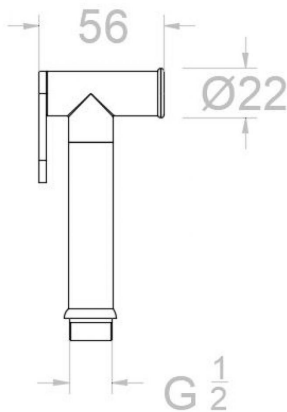

Tests

- Korrosiverprüfung gegenüber EN 248.