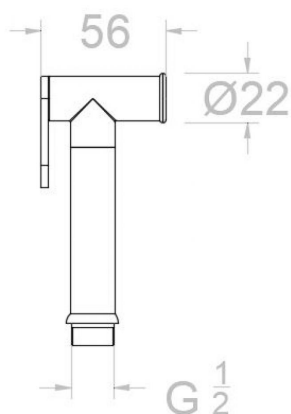

Ensayos

- Ensayos de corrosión según las exigencias de la Norma Europea EN 248.