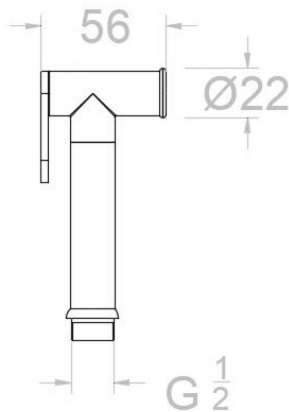

Essais

- Essais de corrosion selon les exigences de la Norme Européenne EN 248.