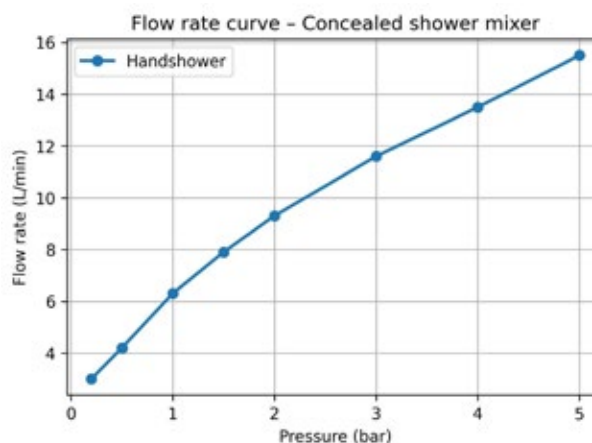

PRODUCTO

Instalación horizontal o vertical
Cartucho cerámico 35 mm progresivo
Manetas 60 mm
Flexo PVC antitorsión 1,5 m
Mango cilíndrico con soporte en latón
Cuerpo interno en latón

ACABADOS

MEDIDAS

CAUDAL DE AGUA