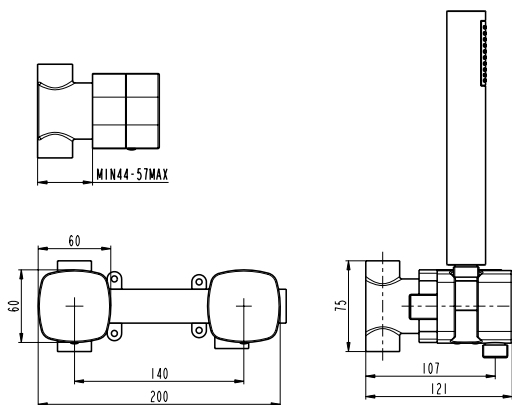

PRODUCTO

Instalación horizontal o vertical
Cartucho cerámico 35 mm progresivo
Manetas 60 mm
Flexo PVC antitorsión 1,5 m
Mango cilíndrico con soporte en latón
Cuerpo interno en latón

ACABADOS

MEDIDAS

CAUDAL DE AGUA