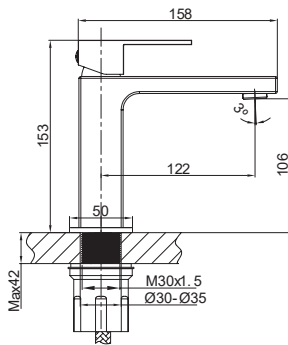

ACABADOS

MEDIDAS

ENSAYOS REALIZADOS	NORMATIVA	RESULTADO
Resistencia a la corrosión (NSS)	UNE EN 248:2003	Correcto
Estanqueidad	UNE EN 817:2009	Correcto
Resistencia mecánica bajo presión	UNE EN 817:2009	Correcto
Resistencia torsión órgano maniobra	UNE EN 817:2009	Correcto
Caudal de agua	UNE EN 817:2009	
- Con aireador		7,3 l/mn
- Sin aireador		11,1 l/mn
Dispersión chorro	UNE EN 19703	>95%