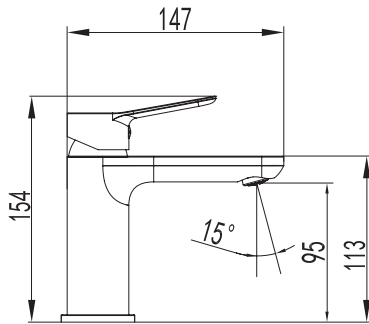

ACABADOS

MEDIDAS

ENSAYOS REALIZADOS	NORMATIVA	RESULTADO
Resistencia a la corrosión (NSS)	UNE EN 248:2003	Correcto
Estanqueidad	UNE EN 817:2009	Correcto
Resistencia mecánica bajo presión	UNE EN 817:2009	Correcto
Resistencia torsión órgano maniobra	UNE EN 817:2009	Correcto
Caudal de agua	UNE EN 817:2009	5 l/mn
- Con aireador		11,1 l/mn
- Sin aireador		
Dispersión chorro	UNE EN 19703	>95%