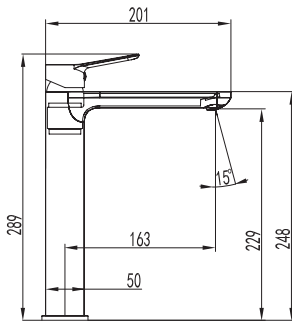

ACABADOS

MEDIDAS

ENSAYOS REALIZADOS

NORMATIVA

RESULTADO

Resistencia a la corrosión (NSS)	UNE EN 248:2003	Correcto
Estanqueidad	UNE EN 817:2009	Correcto
Resistencia mecánica bajo presión	UNE EN 817:2009	Correcto
Resistencia torsión órgano maniobra	UNE EN 817:2009	Correcto
Caudal de agua	UNE EN 817:2009	
- Con aireador		5 l/mn
- Sin aireador		11,1 l/mn
Dispersión chorro	UNE EN 19703	>95%