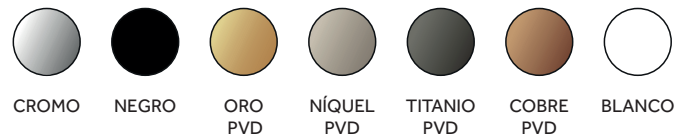

ACABADOS

Información facilitada por el fabricante bajo su responsabilidad.