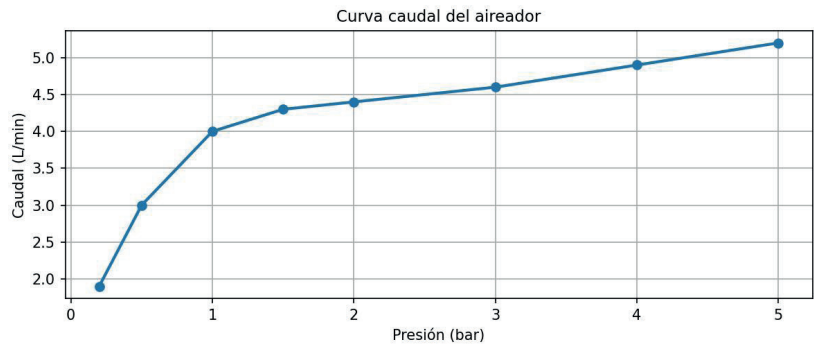

MEDIDAS

ENSAYOS REALIZADOS

NORMATIVA

RESULTADO

Resistencia a la corrosión (NSS)	UNE EN 248:2003	Correcto
Estanqueidad	UNE EN 817:2009	Correcto
Resistencia mecánica bajo presión	UNE EN 817:2009	Correcto
Resistencia torsión órgano maniobra	UNE EN 817:2009	Correcto
Caudal de agua	UNE EN 817:2009	
- Con aireador		5,2 l/mn
- Sin aireador		11,1 l/mn
Dispersión chorro	UNE EN 19703	>95%