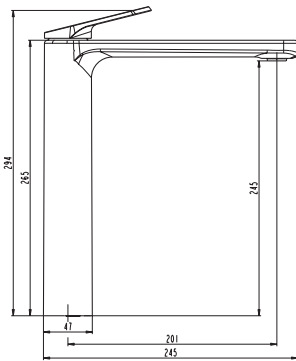

MEDIDAS

ENSAYOS REALIZADOS

NORMATIVA

RESULTADO

Resistencia a la corrosión (NSS)	UNE EN 248:2003	Correcto
Estanqueidad	UNE EN 817:2009	Correcto
Resistencia mecánica bajo presión	UNE EN 817:2009	Correcto
Resistencia torsión órgano maniobra	UNE EN 817:2009	Correcto
Caudal de agua	UNE EN 817:2009	
- Con aireador		5,2 l/mn
- Sin aireador		11,1 l/mn
Dispersión chorro	UNE EN 19703	>95%