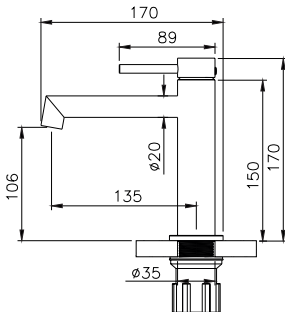

Ensayo de estanqueidad (sellado)

El grifo ha sido sometido a prueba de presión de agua conforme a los requisitos de la norma aplicable, sin presentar fugas.

Alta presión:	1,6 MPa
Baja presión:	0,5 MPa

Efecto de salida de agua (rendimiento de descarga)

La descarga de agua es correcta y estable, sin fenómenos anómalos como salpicaduras, falta de caudal, desviación del chorro u otras irregularidades.
Resultado visual: Normal, sin exudación

Caudal (requisitos de tráfico/flujo)

El caudal ha sido verificado conforme a norma mediante equipo de medición. Resultados obtenidos a 0,3 MPa:

Agua fría:	4,6 L/min
Agua caliente:	4,7 L/min
Agua mezclada:	4,5 L/min

GME

AIDIMME
INSTITUTO TECNOLÓGICO