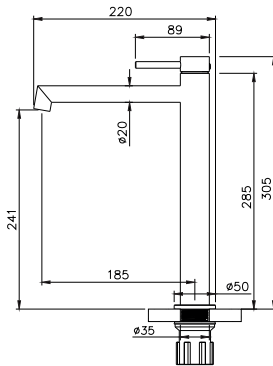

Ensayo de estanqueidad (sellado)

El grifo ha sido sometido a prueba de presión de agua conforme a los requisitos de la norma aplicable, sin presentar fugas.

Alta presión:	1,6 MPa
Baja presión:	0,5 MPa

Efecto de salida de agua (rendimiento de descarga)

La descarga de agua es correcta y estable, sin fenómenos anómalos como salpicaduras, falta de caudal, desviación del chorro u otras irregularidades.
Resultado visual: Normal, sin exudación

Caudal (requisitos de tráfico/flujo)

El caudal ha sido verificado conforme a norma mediante equipo de medición. Resultados obtenidos a 0,3 MPa:

Agua fría:	4,78 L/min
Agua caliente:	4,65 L/min
Agua mezclada:	4,82 L/min

GME

AIDIMME
INSTITUTO TECNOLÓGICO