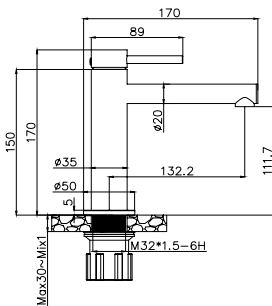

Ensayo de estanqueidad (sellado)

El grifo ha sido sometido a prueba de presión de agua conforme a los requisitos de la norma aplicable, sin presentar fugas.

Alta presión:	1,6 MPa
Baja presión:	0,5 MPa

Efecto de salida de agua (rendimiento de descarga)

La descarga de agua es correcta y estable, sin fenómenos anómalos como salpicaduras, falta de caudal, desviación del chorro u otras irregularidades.
Resultado visual: Normal, sin exudación

Caudal (requisitos de tráfico/flujo)

El caudal ha sido verificado conforme a norma mediante equipo de medición. Resultados obtenidos a 0,3 MPa:

Agua fría:	4,47 L/min
Agua caliente:	4,3 L/min
Agua mezclada:	4,39 L/min

GME

AIDIMME
INSTITUTO TECNOLÓGICO