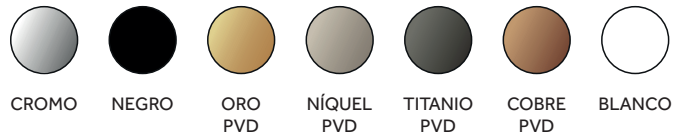

**PRODUCTO**

Serie "SIRIO EMPOTRABLE LAVABO" de GME con servicio de entrega inmediato.

Cuerpo grifería en latón con múltiples acabados.  
Cartucho cerámico 25 mm sedal.  
Aireador Neoperl.

**ACABADOS**

Información facilitada por el fabricante bajo su responsabilidad.