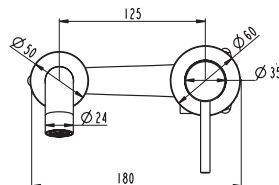

**MEDIDAS**

**CAUDAL DE AGUA A 3 BAR (L/min)**

Agua fría	Agua Caliente	Mezcla C/F
4.8	4.9	5.1

**ENSAYOS REALIZADOS**

**NORMATIVA**

**RESULTADO**

Resistencia a la corrosión (NSS)

UNE EN 248:2003