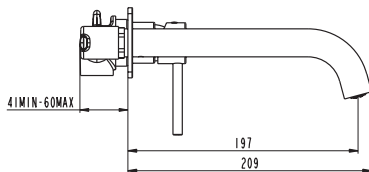

**MEDIDAS**

**CAUDAL DE AGUA A 3 BAR (L/min)**

Agua fría	Agua Caliente	Mezcla C/F
4.8	4.9	5.1

**ENSAYOS REALIZADOS**

**NORMATIVA**

**RESULTADO**

Resistencia a la corrosión (NSS)

UNE EN 248:2003