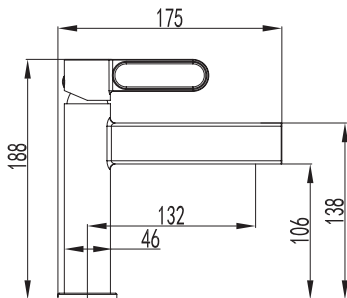

PRODUCTO

Serie DIOR de GME con servicio de entrega inmediato. Formatos de caño alto, de lavabo, de bidé, conjunto de ducha y de bañera.

Grifería en latón cromado
Cartucho cerámico 25 mm
Aireador cascada
Latiguillos 3/8" N CE

ACABADOS

CROMO NEGRO TITANIO

Información facilitada por el fabricante bajo su responsabilidad.

MEDIDAS

ENSAYOS REALIZADOS

NORMATIVA

RESULTADO

Resistencia a la corrosión (NSS)	UNE EN 248:2003	Correcto
Estanqueidad	UNE EN 817:2009	Correcto
Resistencia mecánica bajo presión	UNE EN 817:2009	Correcto
Resistencia torsión órgano maniobra	UNE EN 817:2009	Correcto
Caudal de agua	UNE EN 817:2009	
- Con aireador		7 l/mn
- Sin aireador		11,1 l/mn
Dispersión chorro	UNE EN 19703	>95%