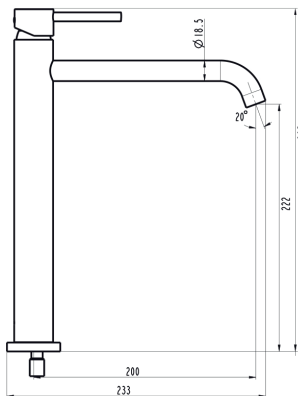

PRODUCTO

Serie SIRIO de GME con servicio de entrega inmediato. Formatos de caño alto, de lavabo, de bidé, conjunto de ducha y de bañera.

Mitigeur en laiton
 Cartouche céramique 25 mm cold-start
 Limiteur de débit écologique 5 L/min
 Aérateur Neoperl
 Flexibles Tucai 3/8" DVGW

ACABADOS

Información facilitada por el fabricante bajo su responsabilidad.

MEDIDAS

CAUDAL DE AGUA A 3 BAR (L/min)

Agua fría	Agua Caliente	Mezcla C/F
4.8	4.9	5.1

ENSAYOS REALIZADOS

NORMATIVA

RESULTADO