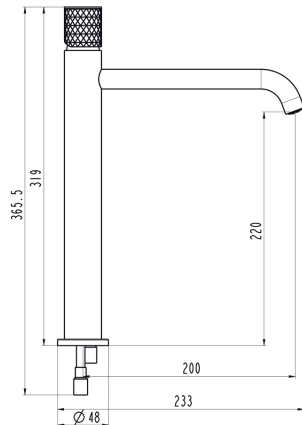

ACABADOS

Información facilitada por el fabricante bajo su responsabilidad.

MEDIDAS

CAUDAL DE AGUA A 3 BAR (L/min)

Agua fría	Agua Caliente	Mezcla C/F
4.8	4.9	5.1

ENSAYOS REALIZADOS

NORMATIVA

RESULTADO