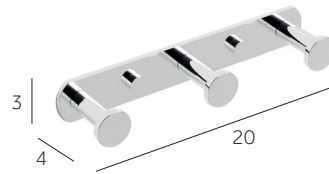

Medidas / Dimensions / Misure / Dimensions (cm)

Referencia / Référence / Riferimento / Reference

4307   4307NG   4307OR   4307NK   4307T   4307CB