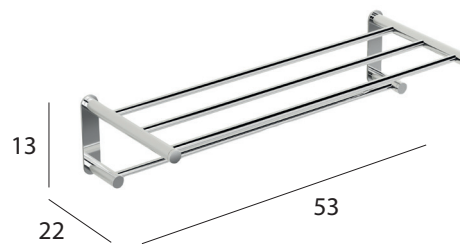

Medidas / Dimensions / Misure / Dimensions (cm)

Referencia / Référence / Riferimento / Reference

4310 4310NG 4310OR 4310NK 4310T 4310CB

Mantenimiento / Entretien / Manutenzione / Maintenance

La limpieza debe efectuarse con un paño ligeramente humedecido con agua (sin disolventes ni abrasivos).
Le nettoyage doit être effectué avec un chiffon légèrement humidifié à l'eau (sans solvants ni abrasifs).
La pulizia deve essere effettuata con un panno leggermente inumidito con acqua (senza solventi né abrasivi).
Cleaning must be carried out with a cloth slightly dampened with water (without solvents or abrasives).

Garantía / Garantie / Garanzia / Warranty

Todos nuestros productos cuentan con una garantía de 7 años frente a cualquier defecto de fabricación, válida desde la fecha de adquisición, siempre que su uso e instalación se realicen conforme a las instrucciones indicadas.
Tous nos produits bénéficient d'une garantie de 7 ans contre tout défaut de fabrication, valable à compter de la date d'achat, à condition que l'utilisation et l'installation soient conformes aux instructions indiquées.
Tutti i nostri prodotti sono coperti da una garanzia di 7 anni contro qualsiasi difetto di fabbricazione, valida dalla data di acquisto, purché l'uso e l'installazione siano effettuati secondo le istruzioni fornite.
All our products are covered by a 7-year warranty against any manufacturing defect, valid from the date of purchase, provided that use and installation are carried out in accordance with the instructions provided.