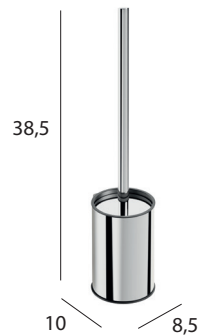

Serie / Série / Serie / Series
 Round

Material / Matériau / Materiale / Material
 Acero inox AISI 304 + Zamak
 Acier inoxydable AISI 304 + Zamak
 Acciaio inox AISI 304 + Zamak
 Stainless steel AISI 304 + Zamak

Acabados / Finitions / Finiture / Finishes

Referencia / Référence / Riferimento / Reference

4314 4314NG 4314OR 4314NK 4314T 4314CB

Medidas / Dimensions / Misure / Dimensions (cm)

Instalación / Installation / Installazione / Installation