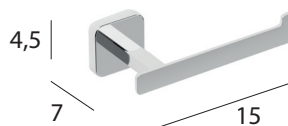

Medidas / Dimensions / Misure / Dimensions (cm)

Referencia / Référence / Riferimento / Reference

4508   4508NG   4508OR   4508NK   4508T   4508CB