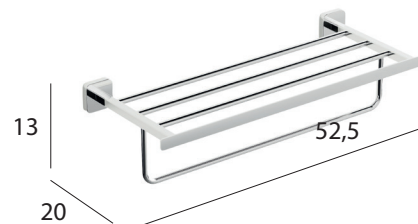

Toallero repisa  
 Porte-serviettes avec étagère  
 Porta asciugamani con mensola  
 Towel rack with shelf

Serie / Série / Serie / Series  
**Quadra**

Material / Matériau / Materiale / Material  
 Acero inox AISI 304 + Zamak  
 Acier inoxydable AISI 304 + Zamak  
 Acciaio inox AISI 304 + Zamak  
 Stainless steel AISI 304 + Zamak

Acabados / Finitions / Finiture / Finishes

Medidas / Dimensions / Mesure / Dimensions (cm)

Referencia / Référence / Riferimento / Reference

4510    4510NG    4510OR    4510NK    4510T    4510CB

Mantenimiento / Entretien / Manutenzione / Maintenance