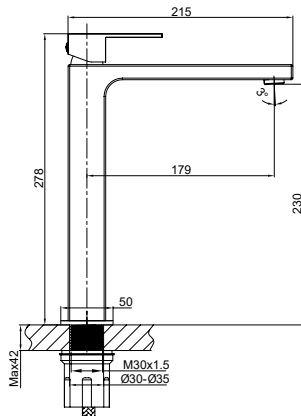

ACABADOS

MEDIDAS

ENSAYOS REALIZADOS	NORMATIVA	RESULTADO
Resistencia a la corrosión (NSS)	UNE EN 248:2003	Correcto
Estanqueidad	UNE EN 817:2009	Correcto
Resistencia mecánica bajo presión	UNE EN 817:2009	Correcto
Resistencia torsión órgano maniobra	UNE EN 817:2009	Correcto
Caudal de agua	UNE EN 817:2009	
- Con aireador		7,3 l/mn
- Sin aireador		11,1 l/mn
Dispersión chorro	UNE EN 19703	>95%