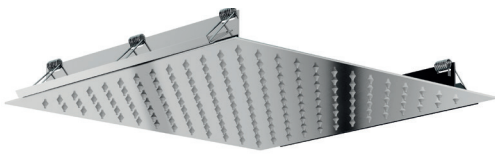

## PRODUCTO

Rociador empotrado para ducha cuadrado extraplano fabricado en acero inoxidable

Material: Acero Inox SS304  
 Tamaño: **30x30 cm**  
 Sistema de **fácil** colocación mediante clips de anclaje  
 Fácil limpieza gracias a las boquillas de silicona antical  
 Conexión: 1/2"

## PRODUCTO

Rociador empotrado para ducha redondo extraplano fabricado en acero inoxidable

Material: Acero Inox SS304  
 Tamaño: **Ø30 cm**  
 Sistema de **fácil** colocación mediante clips de anclaje  
 Fácil limpieza gracias a las boquillas de silicona antical  
 Conexión: 1/2"