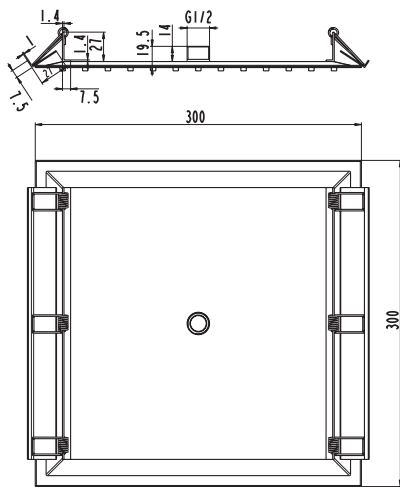

## PRODUCTO

Rociador empotrado para ducha cuadrado extraplano fabricado en acero inoxidable

Material: Acero Inox SS304  
 Tamaño: **30x30 cm**  
 Sistema de **fácil** colocación mediante clips de anclaje  
 Fácil limpieza gracias a las boquillas de silicona antical  
 Conexión: 1/2"

## PRODUCTO

Rociador empotrado para ducha redondo extraplano fabricado en acero inoxidable

Material: Acero Inox SS304  
 Tamaño: **Ø30 cm**  
 Sistema de **fácil** colocación mediante clips de anclaje  
 Fácil limpieza gracias a las boquillas de silicona antical  
 Conexión: 1/2"