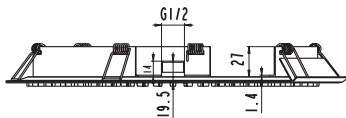

## PRODUCTO

Rociador empotrado para ducha cuadrado extraplano fabricado en acero inoxidable

Material: Acero Inox SS304  
 Tamaño: **30x30 cm**  
 Sistema de **fácil** colocación mediante clips de anclaje  
 Fácil limpieza gracias a las boquillas de silicona antical  
 Conexión: 1/2"

## PRODUCTO

Rociador empotrado para ducha redondo extraplano fabricado en acero inoxidable

Material: Acero Inox SS304  
 Tamaño: **Ø30 cm**  
 Sistema de **fácil** colocación mediante clips de anclaje  
 Fácil limpieza gracias a las boquillas de silicona antical  
 Conexión: 1/2"