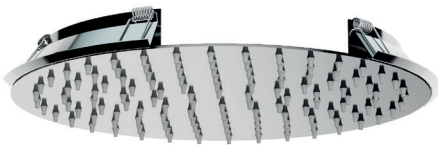

## PRODUCTO

Rociador empotrado para ducha cuadrado extraplano fabricado en acero inoxidable

Material: Acero Inox SS304  
 Tamaño: **30x30 cm**  
 Sistema de **fácil** colocación mediante clips de anclaje  
 Fácil limpieza gracias a las boquillas de silicona antical  
 Conexión: 1/2"

## PRODUCTO

Rociador empotrado para ducha redondo extraplano fabricado en acero inoxidable

Material: Acero Inox SS304  
 Tamaño: **Ø30 cm**  
 Sistema de **fácil** colocación mediante clips de anclaje  
 Fácil limpieza gracias a las boquillas de silicona antical  
 Conexión: 1/2"