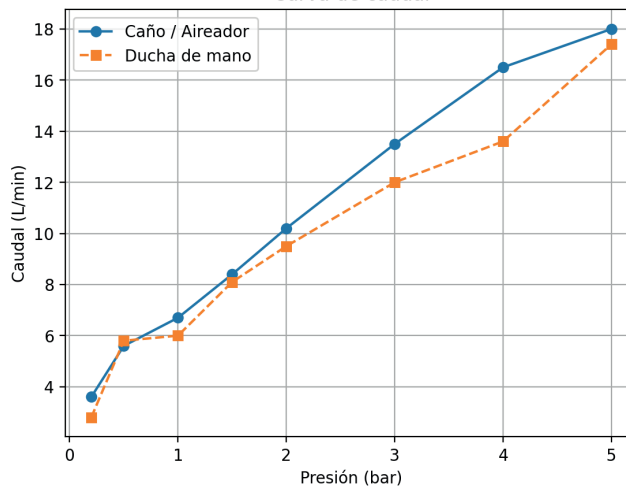

Marca: IO by GME
Modelo: ROUND
Tipo de instalación: A suelo (bañera exenta)
Sistema: Monomando

Características Técnicas

Material del cuerpo: Latón
Cartucho: Cerámico de 40 mm
Flexo: PVC o acero inoxidable negro, anti torsión
Caja de registro: Incluida, para instalación a suelo
Kit de ducha: Incluye ducha de mano
Salidas: 2 salidas regulables de forma independiente
Compatibilidad: Racores estándar en España
Altura total: Aproximadamente 116 cm
Diseño: Estilo moderno en forma de U, líneas redondeadas
Instalación: Se recomienda instalar antes de colocar el suelo

ACABADOS

Curva de caudal

ENSAYOS REALIZADOS

Resistencia a la corrosión (NSS)
Estanqueidad
Resistencia mecánica bajo presión
Resistencia torsión órgano maniobra
Dispersión chorro

NORMATIVA

UNE EN 248:2003
UNE EN 817:2009
UNE EN 817:2009
UNE EN 817:2009
UNE EN 19703