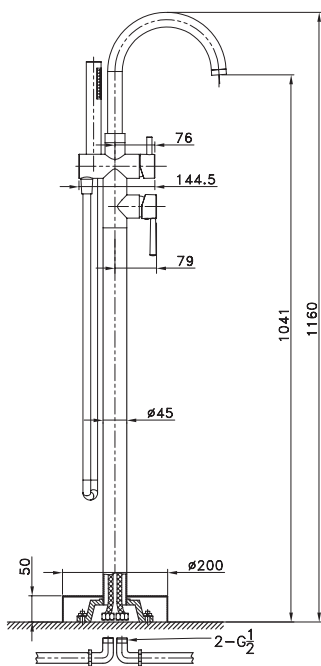

Grifería bañera exenta ROUND MONOMANDO

FABRICANTE
GME DIVISIÓN BAÑO, S.L.
Av. Comarques del País Valencià 197
46930 Quart de Poblet (Valencia), ESPAÑA
T. +34 962 521 855 Fax +34 962 521 856
info@gmelorente.com | gmelorente.com

Marca: IO by GME
Modelo: ROUND
Tipo de instalación: A suelo (bañera exenta)
Sistema: Monomando

Características Técnicas

Material del cuerpo: Latón
Cartucho: Cerámico de 40 mm
Flexo: PVC o acero inoxidable negro, anti torsión
Caja de registro: Incluida, para instalación a suelo
Kit de ducha: Incluye ducha de mano
Salidas: 2 salidas regulables de forma independiente
Compatibilidad: Racores estándar en España
Altura total: Aproximadamente 116 cm
Diseño: Estilo moderno en forma de U, líneas redondeadas
Instalación: Se recomienda instalar antes de colocar el suelo

ACABADOS

Curva de caudal

ENSAYOS REALIZADOS

Resistencia a la corrosión (NSS)
Estanqueidad
Resistencia mecánica bajo presión
Resistencia torsión órgano maniobra
Dispersión chorro

NORMATIVA

UNE EN 248:2003
UNE EN 817:2009
UNE EN 817:2009
UNE EN 817:2009
UNE EN 19703