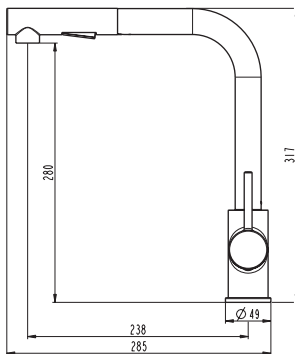

### PRODUCTO

Grifería en latón acabado cromado  
Cartucho apertura en frío 35 mm  
Salida **2 funciones**  
Aireador **Neoperl**  
Latiguillos **Tucaí 3/8" DVGW**

### MEDIDAS