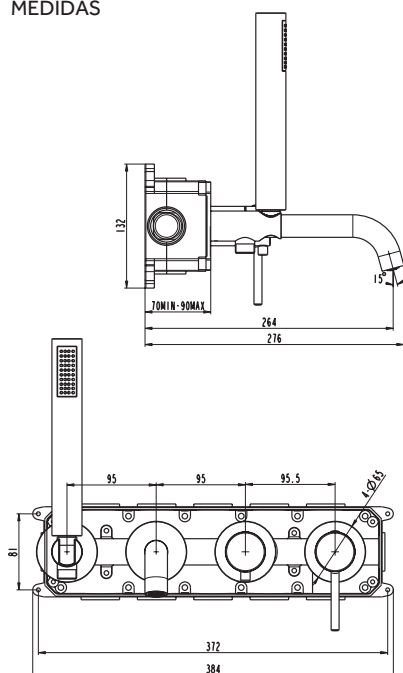

### PRODUCTO

Grifería en latón  
Cartucho sedal 35 mm  
Aireador Neoperl  
Flexo PVC antitorsión 1,5m  
Incluye caja de registro

### MEDIDAS