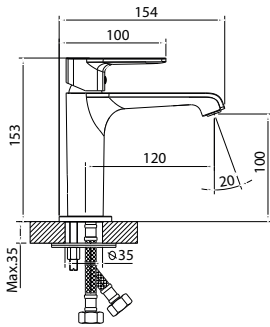

### PRODUCTO

Serie FIORE de GME con servicio de entrega inmediato. Formatos de caño alto, de lavabo, de bidé, conjunto de ducha y de bañera.

Grifería en latón  
 Cartucho cerámico 25 mm 'cold start'  
 Limitador de caudal ecológico 5 L/min  
 Latiguillos Tucai 3/8" DVGW  
 Aireador Neoperl

### MEDIDAS