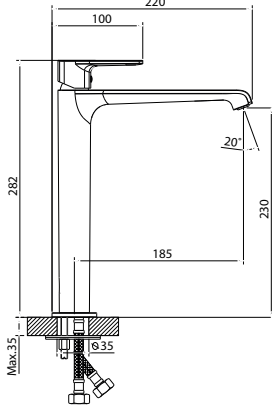

FIORE

Lavabo Alto

FABRICANTE

GME DIVISIÓN BAÑO, S.L.
Av. Comarques del País Valencià 197
46930 Quart de Poblet (Valencia), ESPAÑA
T. +34 962 521 855 Fax +34 962 521 856
info@gmelorente.com | gmelorente.com

PRODUCTO

Serie FIORE de GME con servicio de entrega inmediato. Formatos de caño alto, de lavabo, de bidé, conjunto de ducha y de bañera.

Grifería en latón
Cartucho cerámico 25 mm 'cold start'
Limitador de caudal ecológico 5 L/min
Latiguillos Tucai 3/8" DVGW
Aireador Neoperl

ACABADOS

Acabado PVD: Tratamiento superficial de alta tecnología que proporciona alta resistencia al desgaste, la corrosión y los arañazos. Aplicado mediante deposición física en vacío, garantiza una excelente adherencia, estabilidad del color y fácil mantenimiento, incluso con uso intensivo.

MEDIDAS

ENSAYOS REALIZADOS

NORMATIVA

RESULTADO

Resistencia a la corrosión (NSS)

UNE EN 248:2003

Correcto

Estanqueidad

UNE EN 817:2009

Correcto

Resistencia mecánica bajo presión

UNE EN 817:2009

Correcto

Resistencia torsión órgano maniobra

UNE EN 817:2009

Correcto

Caudal de agua

UNE EN 817:2009

5,2 l/mn
11,1 l/mn

- Con aireador

- Sin aireador

Dispersión chorro

UNE EN 19703

>95%