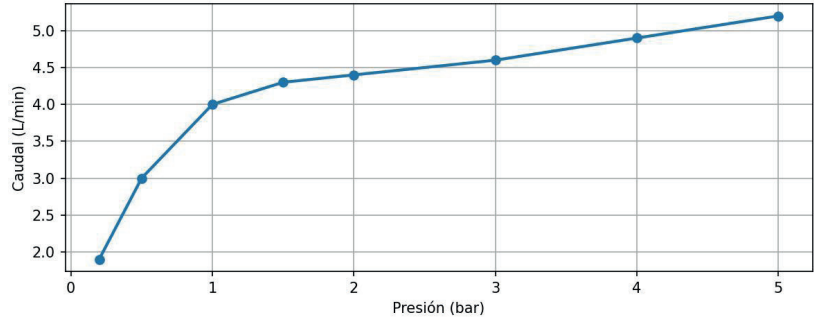

MEDIDAS

Curva caudal del aireador

ENSAYOS REALIZADOS

NORMATIVA

RESULTADO

Resistencia a la corrosión (NSS)

UNE EN 248:2003

Correcto