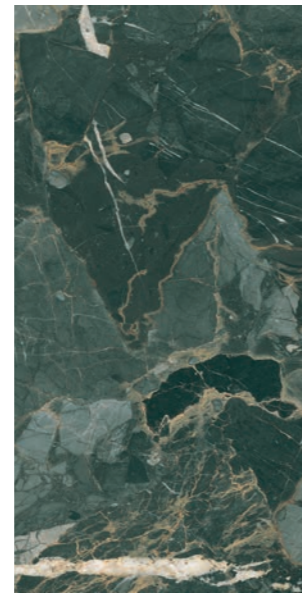

Indi

Porcelánico / Porcelain tiles

260 x 120 cm. — 102,36" x 47,24"
120 x 120 cm. — 47,24" x 47,24"
60 x 120 cm. — 23,62" x 47,24"

XLAB

MF

MF

—
Espesor / Thickness — 7 mm.
Variación Gráfica / Different Pattern — 4

Rodapié Corte / Cut Skirting	SIZE	TR	PCK
120 x 120 Pulido GRP RC1212	10 x 60	33	15
60 x 120 Pulido GRP RC6012	10 x 60	33	15

Se aconseja uso del Sistema Nivelado
We recommend using Levelling System to lay the tiles
Ver pág. / See p. 381