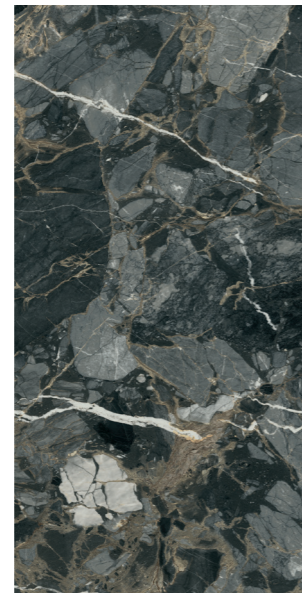

Indi

Porcelánico / Porcelain tiles

260 x 120 cm. — 102,36" x 47,24"
120 x 120 cm. — 47,24" x 47,24"
60 x 120 cm. — 23,62" x 47,24"

XLAB

MF

MF

—
Espesor / Thickness — 7 mm.
Variación Gráfica / Different Pattern — 4

	SIZE	TR	PCK
Rodapié Corte / Cut Skirting RC1212 Pulido GRP	10 x 60	33	15
Rodapié Corte / Cut Skirting RC6012 Pulido GRP	10 x 60	33	15

Se aconseja uso del Sistema Nivelado
We recommend using Levelling System to lay the tiles
Ver pág. / See p. 381