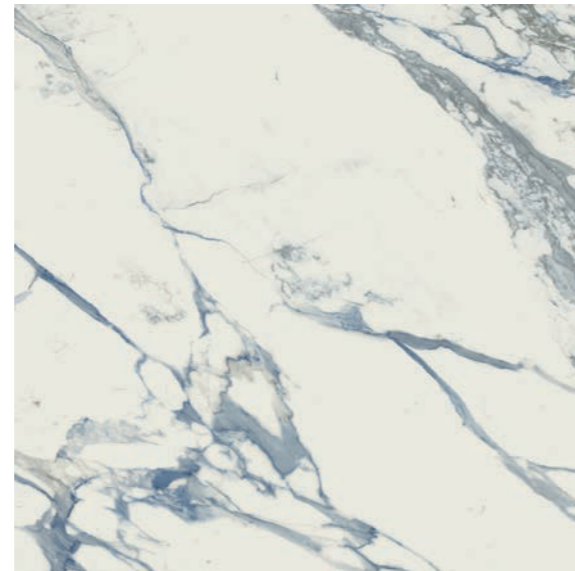

Medici Blue Pulido
120 x 120 cm. P1212V

—
Espesor / Thickness — 7 mm.
Variación Gráfica / Different Pattern — 4

Rodapié Corte / Cut Skirting	SIZE	TR	PCK
120 x 120 Pulido RC1212	10 x 60	32	15
80 x 160 Pulido RC8016	10 x 80	37	14
60 x 120 Pulido RC6012	10 x 60	31	15

Se aconseja uso del Sistema Nivelado
We recommend using Levelling System to lay the tiles
Ver pág. / See p. 381