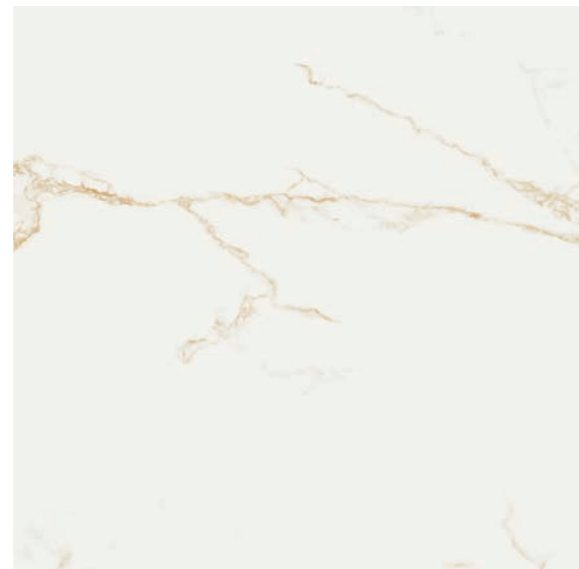

Finezza Oro Natural
260 x 120 cm. XL2612L

—
 Espesor / Thickness — 7 mm.
 Variación Gráfica / Different Pattern — 4

Finezza Oro Natural
60 x 120 cm. P6012L

Finezza Oro Natural
120 x 120 cm. P1212L

	SIZE	TR	PCK
Rodapié Corte / Cut Skirting RC1212 Natural	10 x 60	29	15
Rodapié Corte / Cut Skirting RC6012 Natural	10 x 60	29	15