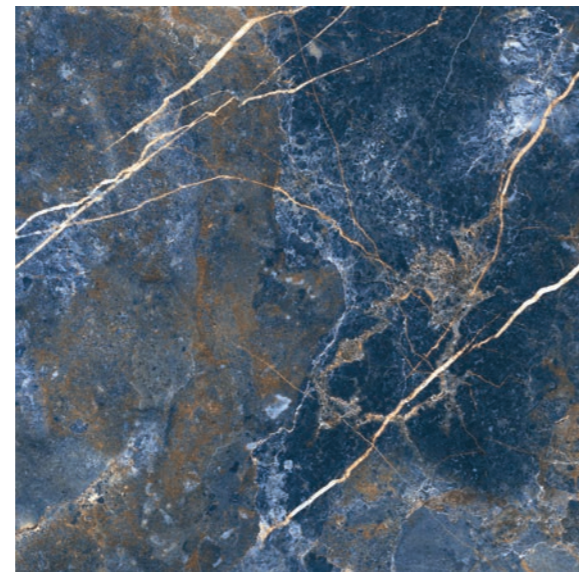

Icaro Blue Pulido
60 x 120 cm. P6012GRP

MF

Icaro Blue Pulido
120 x 120 cm. P1212GRP

—
Espesor / Thickness — 7 mm.
Variación Gráfica / Different Pattern — 4

Rodapié Corte / Cut Skirting	SIZE	TR	PCK
120 x 120 Pulido GRP RC1212	10 x 60	33	15
60 x 120 Pulido GRP RC6012	10 x 60	33	15

Se aconseja uso del Sistema Nivelado
We recommend using Levelling System to lay the tiles
Ver pág. / See p. 381