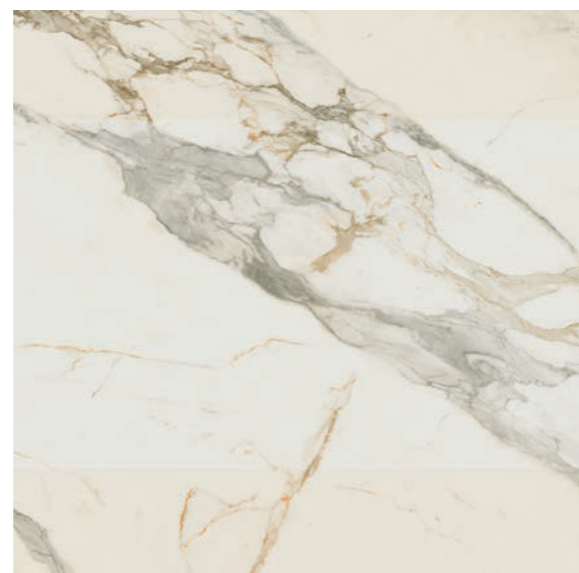

XLAB

Medici Gold Natural
260 x 120 cm. XL2612L

MF

Medici Gold Natural
60 x 120 cm. P6012L

MF

Medici Gold Natural
120 x 120 cm. P1212L

—
 Espesor / Thickness — 6 mm.
 Variación Gráfica / Different Pattern — 4