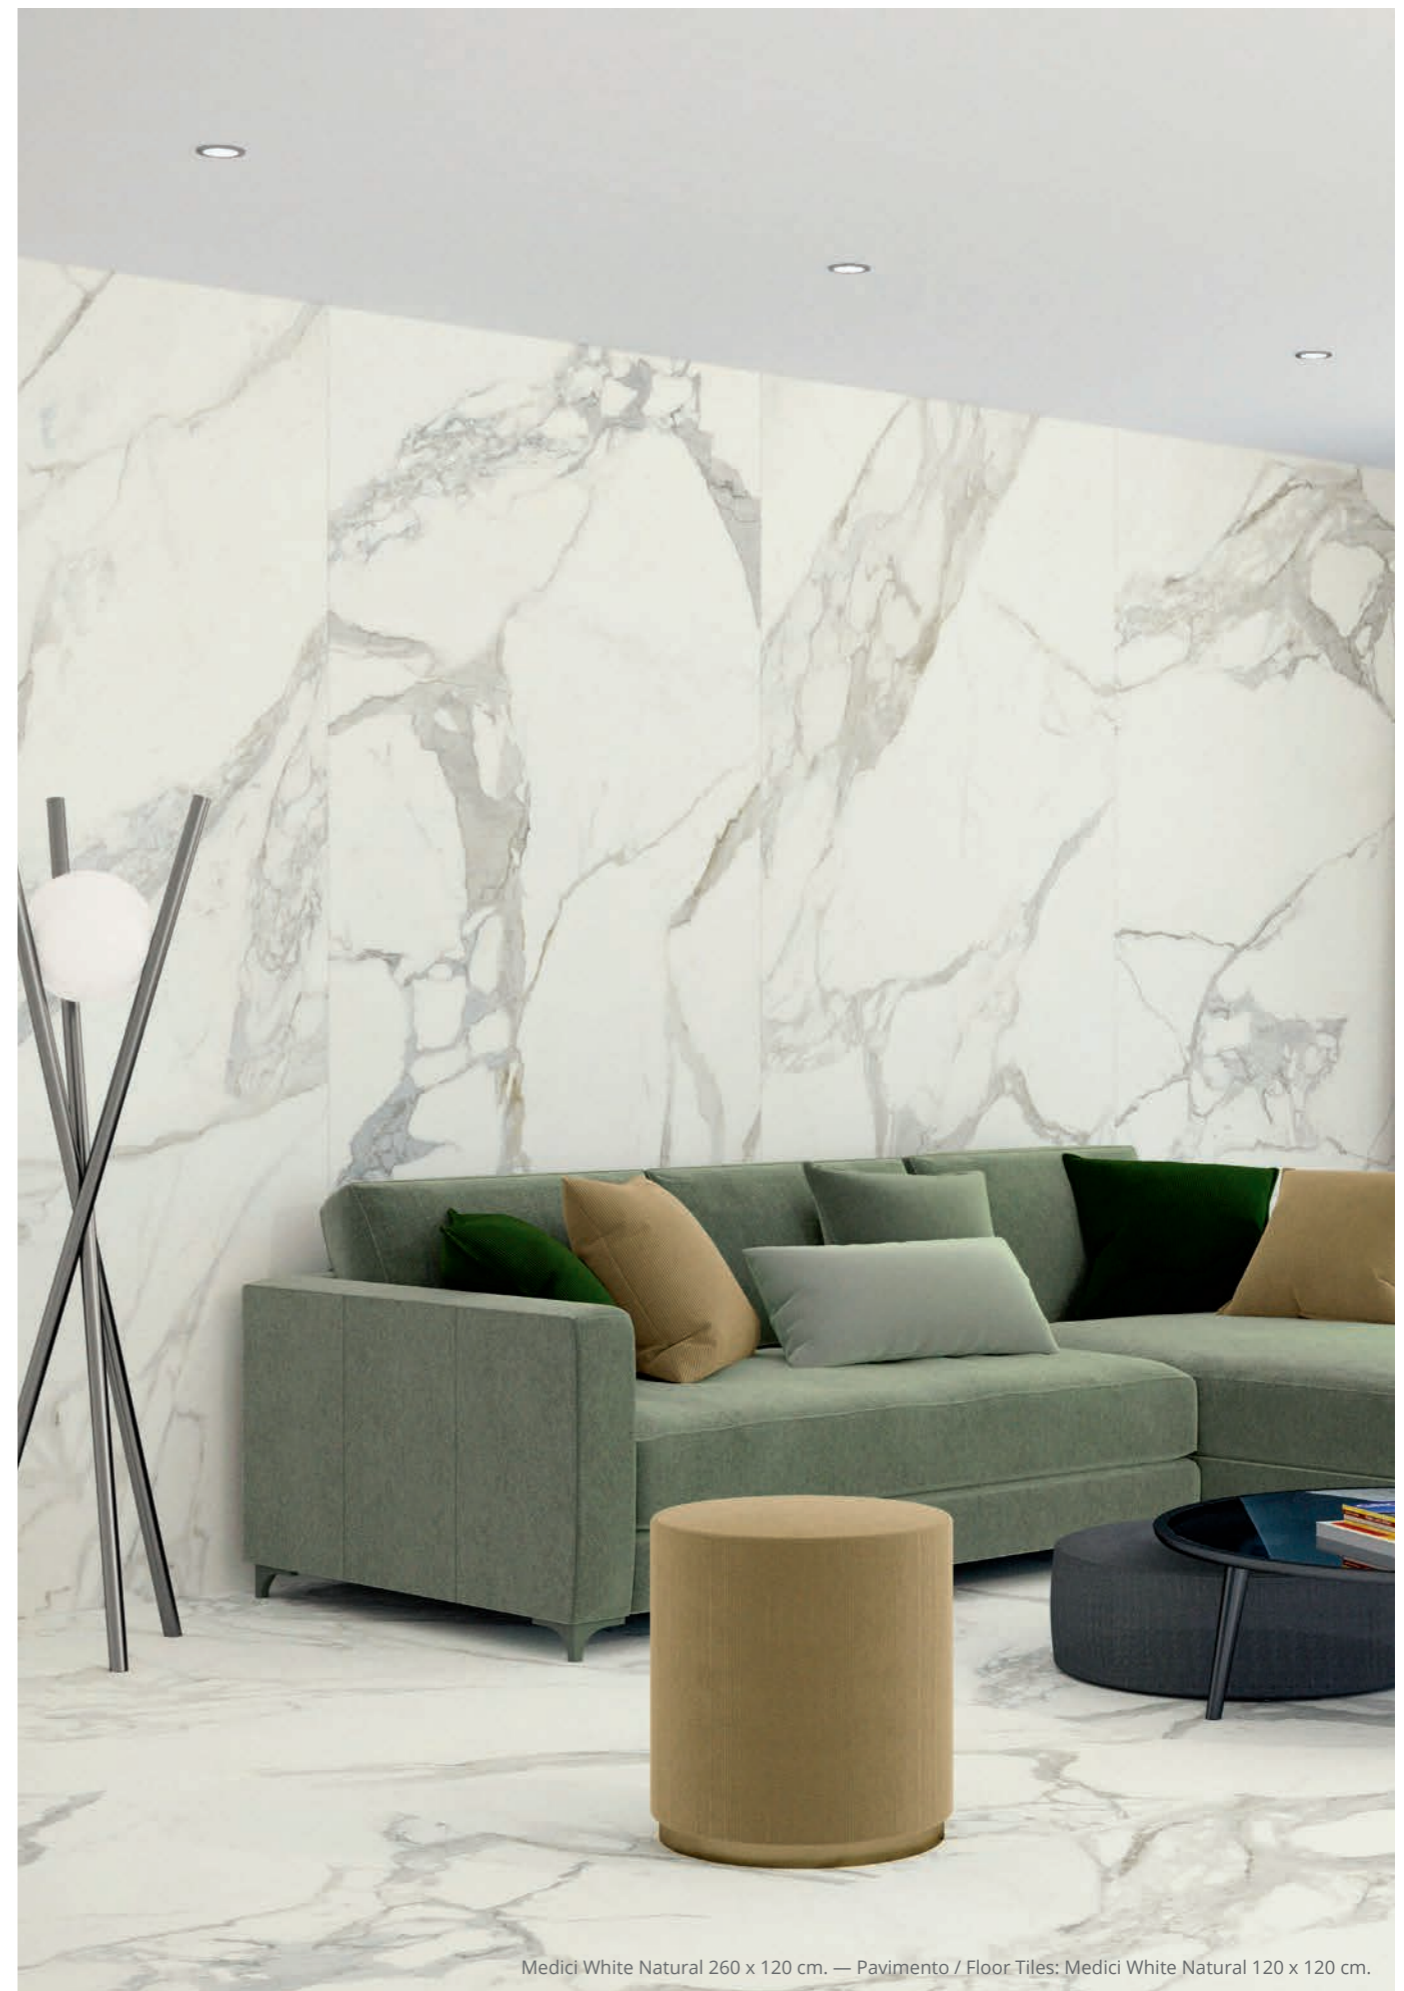

Medici White Natural 260 x 120 cm. — Pavimento / Floor Tiles: Medici White Natural 120 x 120 cm.