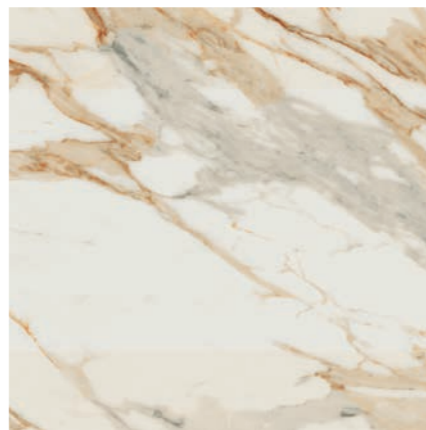

Medici Gold Natural
80 x 80 cm. Rectificado PR8080L