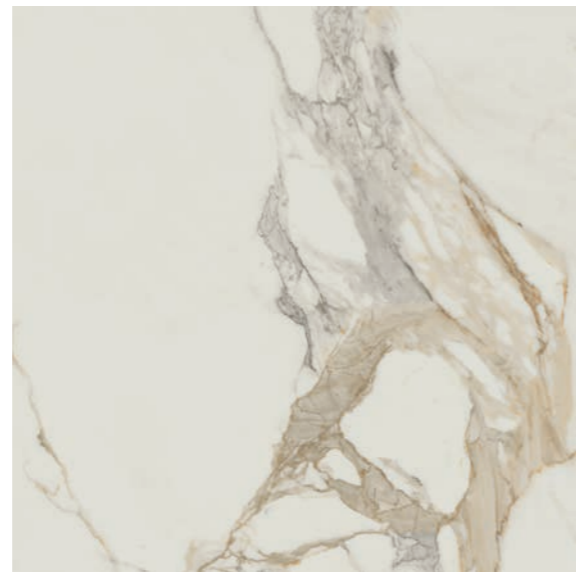

XLAB

Medici Gold Pulido
260 x 120 cm. XL2612V

MF

Medici Gold Pulido
60 x 120 cm. P6012P

MF

Medici Gold Pulido
120 x 120 cm. P1212V

—
 Espesor / Thickness — 7 mm.
 Variación Gráfica / Different Pattern — 4

Rodapié Corte / Cut Skirting	SIZE	TR	PCK
120 x 120 Pulido RC1212	10 x 60	32	15
60 x 120 Pulido RC6012	10 x 60	31	15