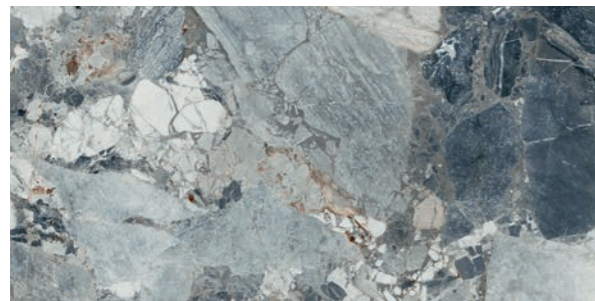

60 x 120 cm. — 23,62" x 47,24"

Delos

Porcelánico / Porcelain tiles

SLIM

Delos Earth Pulido Slim
60 x 120 cm.

PS6012GRP

Delos Sky Pulido Slim
60 x 120 cm.

PS6012GRP