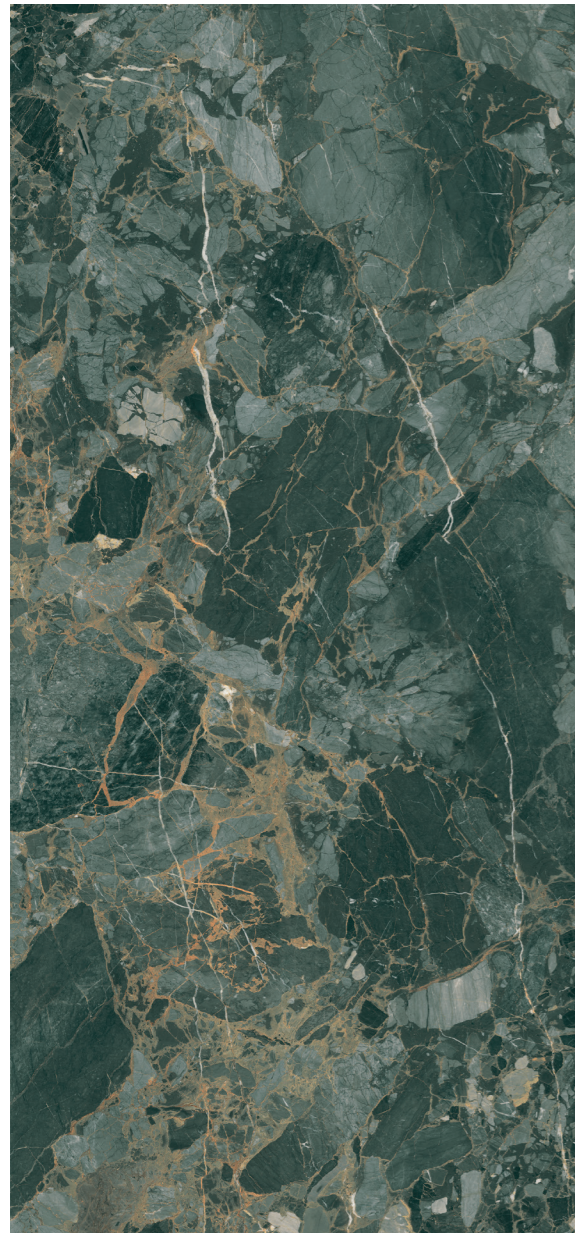

Indi

Porcelánico / Porcelain tiles

260 x 120 cm. — 102,36" x 47,24"
120 x 120 cm. — 47,24" x 47,24"
60 x 120 cm. — 23,62" x 47,24"

XLAB

Indi Green Pulido
260 x 120 cm. XL2612RP