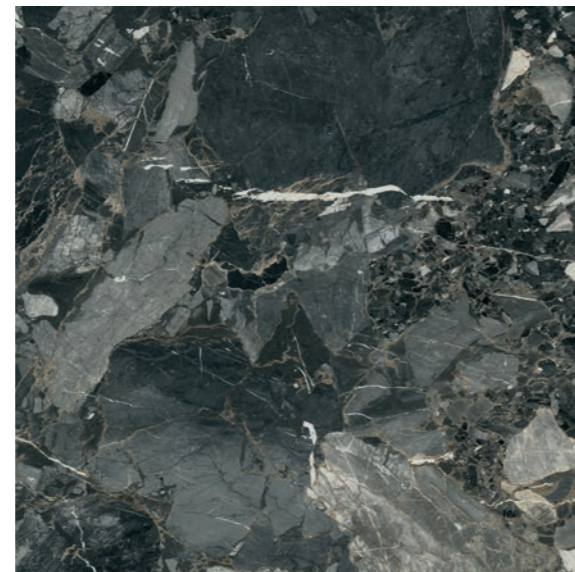

Indi Black Pulido
60 x 120 cm. P6012GRP

MF

Indi Black Pulido
120 x 120 cm. P1212GRP

—
Espesor / Thickness — 7 mm.
Variación Gráfica / Different Pattern — 4

	SIZE	TR	PCK
Rodapié Corte / Cut Skirting RC1212 Pulido GRP	10 x 60	33	15
Rodapié Corte / Cut Skirting RC6012 Pulido GRP	10 x 60	33	15

Se aconseja uso del Sistema Nivelado
We recommend using Levelling System to lay the tiles
Ver pág. / See p. 381