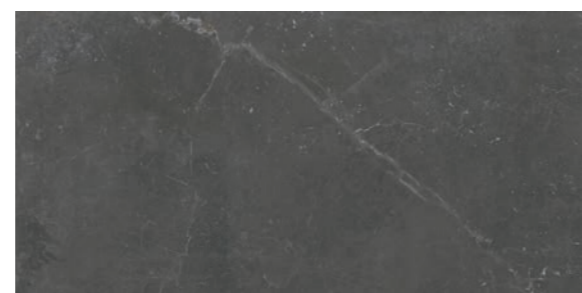

Pietra Antica

Porcelánico / Porcelain tiles

Formatos disponibles / Available sizes

- 260 x 120 cm. — 102,36" x 47,24"
- 120 x 120 cm. — 47,24" x 47,24"
- 80 x 160 cm. — 31,5" x 63"
- 80 x 80 cm. — 31,5" x 31,5"

XLAB

MF

Pietra Antica Nero
60 x 120 cm.

P6012RE