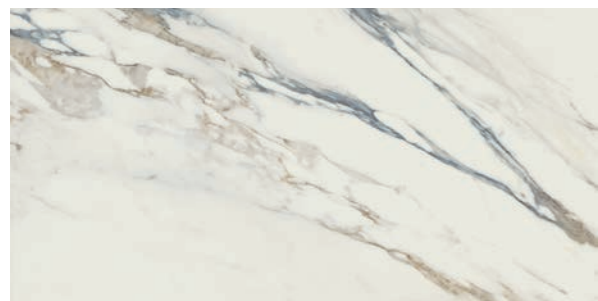

Egeo 40 x 120 cm. Decor Egeo 40 x 120 cm. — Pavimento / Floor Tiles: Egeo 60 x 60 cm.

60 x 120 cm. — 23,62" x 47,24"

Fantasy

Porcelánico / Porcelain tiles

SLIM

Fantasy Natural Slim
60 x 120 cm.

PS6012LB

Fantasy Pulido Slim
60 x 120 cm.