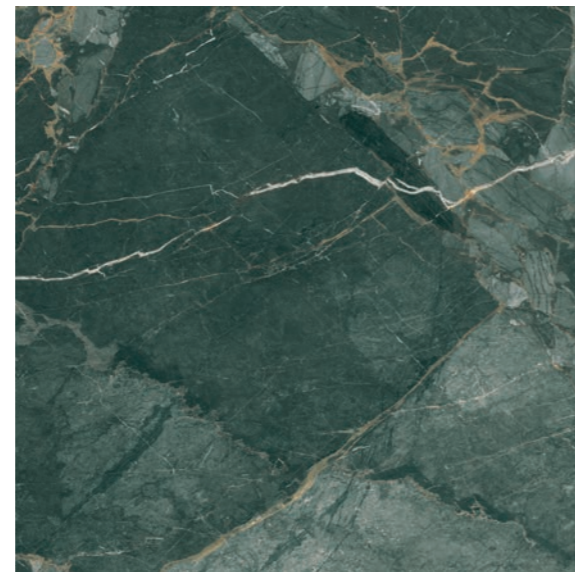

Indi Green Pulido
60 x 120 cm. P6012GRP

MF

Indi Green Pulido
120 x 120 cm. P1212GRP

—
Espesor / Thickness — 7 mm.
Variación Gráfica / Different Pattern — 4

Rodapié Corte / Cut Skirting	SIZE	TR	PCK
120 x 120 Pulido GRP RC1212	10 x 60	33	15
60 x 120 Pulido GRP RC6012	10 x 60	33	15

Se aconseja uso del Sistema Nivelado
We recommend using Levelling System to lay the tiles
Ver pág. / See p. 381