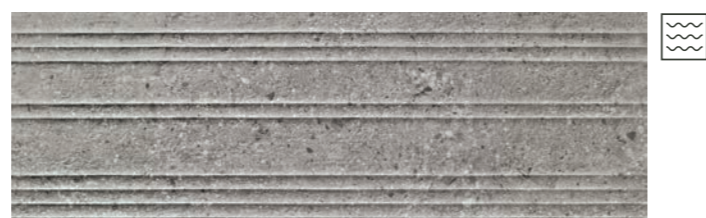

Trace Promenade Cendre 40 x 120 cm. WB4012R

Trace Promenade Gris 40 x 120 cm. WB4012R

Pavimento coordinado
Coordinated floor tiles