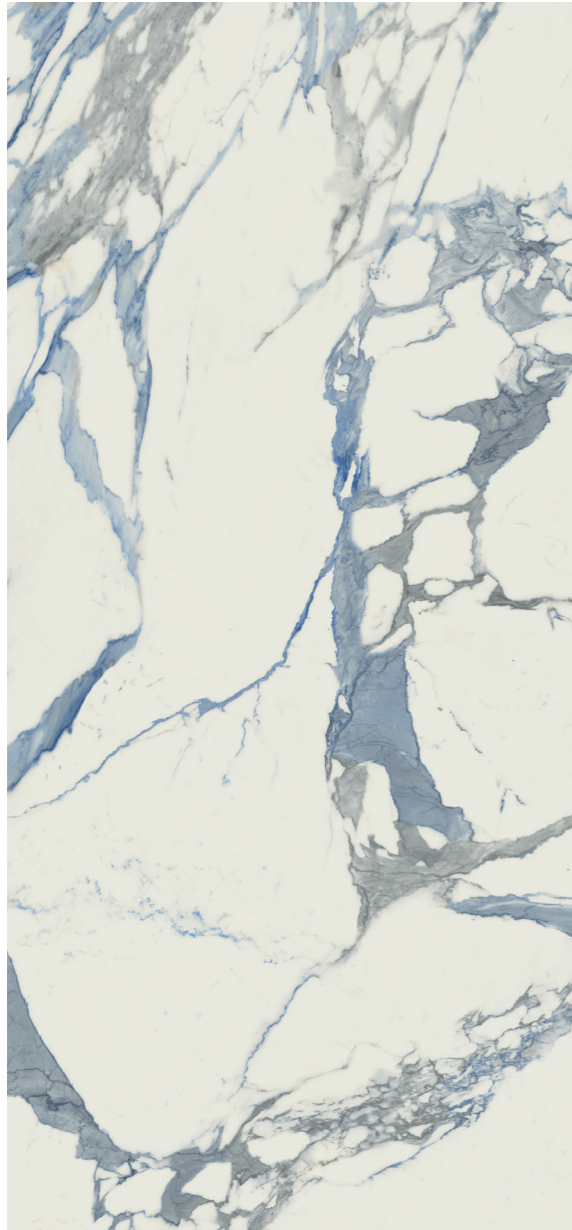

Medici Blue Pulido
260 x 120 cm. XL2612V

Medici

Porcelánico / Porcelain tiles

Formatos disponibles / Available sizes

- 260 x 120 cm. — 102,36" x 47,24"
- 120 x 120 cm. — 47,24" x 47,24"
- 60 x 120 cm. — 23,62" x 47,24"
- 80 x 160 cm. — 31,50" x 63"

XLAB