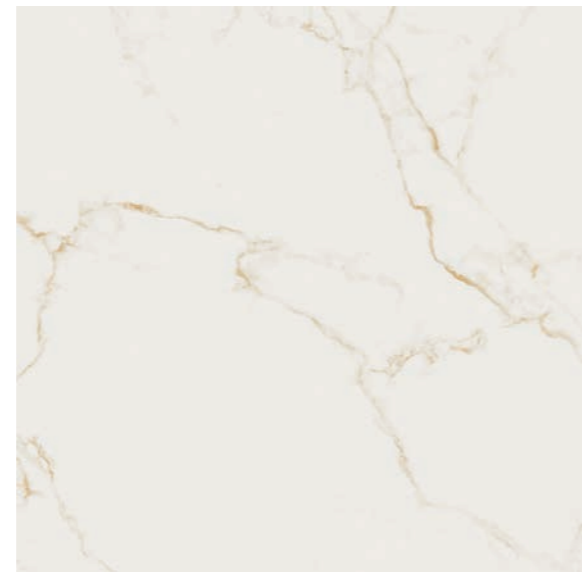

Finezza

Porcelánico / Porcelain tiles

260 x 120 cm. — 102,36" x 47,24"
 120 x 120 cm. — 47,24" x 47,24"
 80 x 160 cm. — 31,50" x 63"
 60 x 120 cm. — 23,62" x 47,24"

Finezza Oro Pulido
60 x 120 cm.

P6012P

Finezza Oro Pulido
120 x 120 cm.