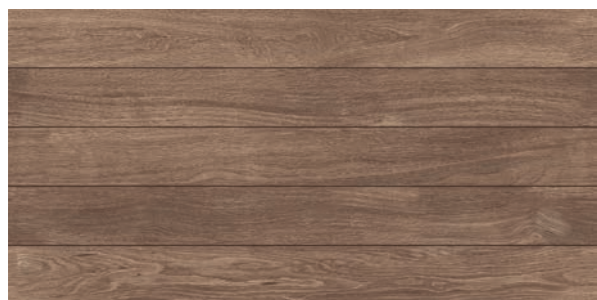

Stecche Nobile Roble
60 x 120 cm. WB6012RB

Stecche Nobile Nogal
60 x 120 cm. WB6012RB